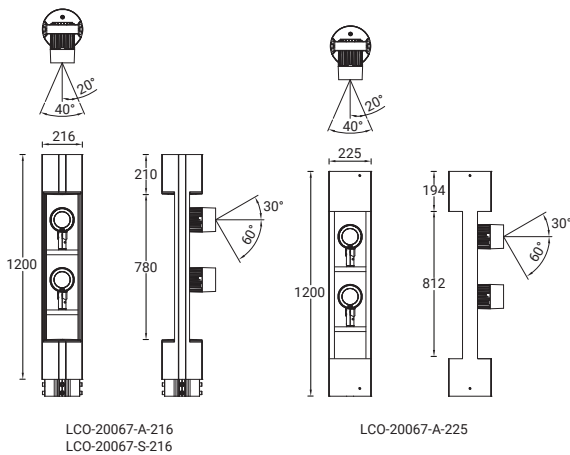

## Product information

- Adjustable: Tilt 60° (Up) & 70° (Down), Rotation 20°
- Up to 1688 lm per projector
- 3000K, 4000K
- 23°, 32°, 47°