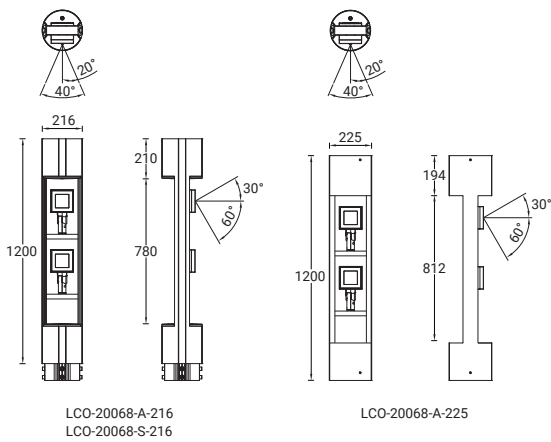

CLUSTER PROJECTORS-LADOR (2) LCO-20068

Product information

- Adjustable: Tilt 60° (Up) & 70° (Down), Rotation 20°
- Up to 1975 lm per projector
- 3000K, 4000K
- 10°, 19°, 33°, 41°x14°, 71°

Luminaire colour code