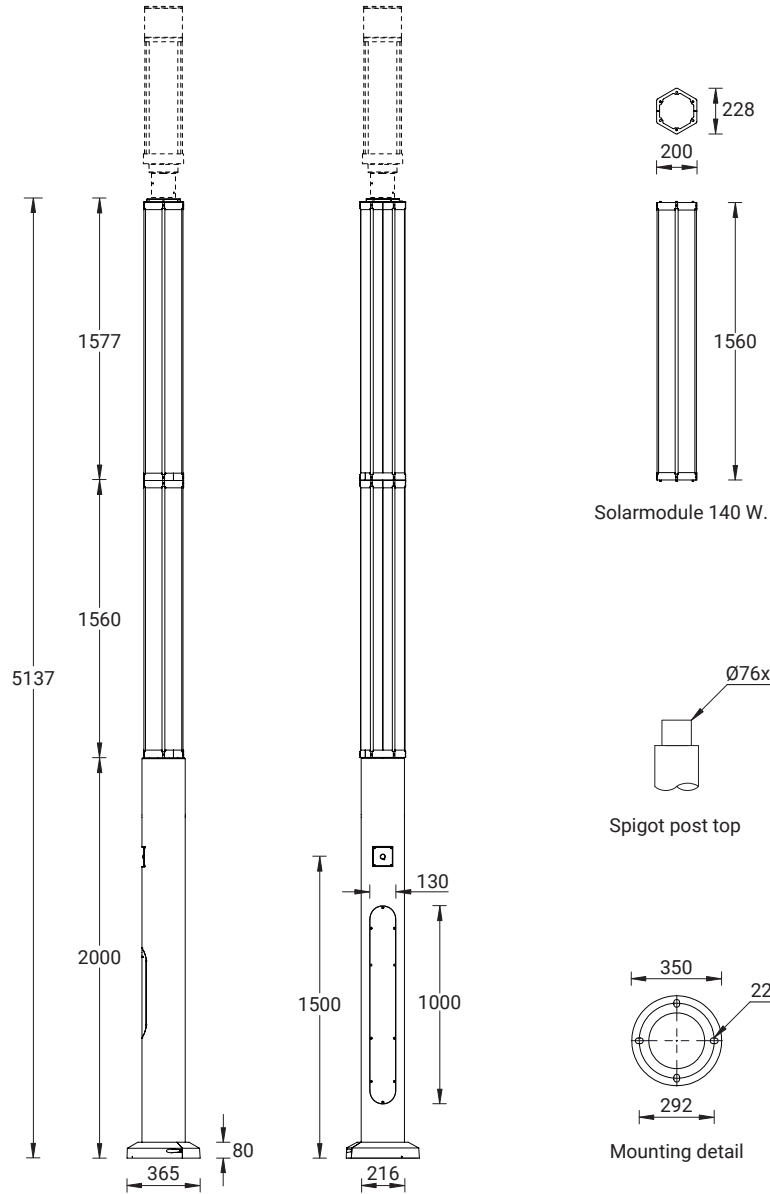

# SOLAR PV POLE 2

## SOL-20011

Post top luminaires on request

<p>ABERDEEN 1</p>	<p>ABERDEEN 2</p>	<p>FORREY 12</p>	<p>FORREY 14</p>
<p>MACARON 1</p>	<p>MACARON 2</p>	<p>ARIZONA 5</p>	