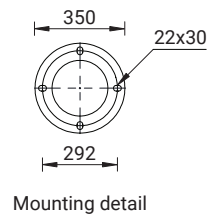

SOLAR PANAL POLE 4

SOL-20031

Post top luminaires on request