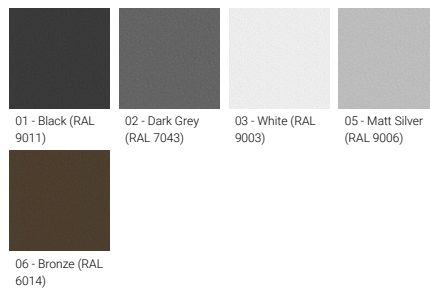

**Optic**

**Product colour**

**Special finishes upon request**

**QUANTUM 1 (QA-50004)**

**Technical information**

<b>Material</b>	Aluminium
<b>Light source</b>	7 LED
<b>Power</b>	33 W
<b>Lumen</b>	1113 - 1432 lm
<b>Efficacy</b>	11 - 14 lm/W
<b>Driver option</b>	Integral control gear
<b>Driver</b>	Constant current (CC)
<b>Input voltage</b>	220-240 V 50/60 Hz
<b>Optic</b>	N, M, E
<b>Optic value</b>	21°, 35°, 26° x 48°