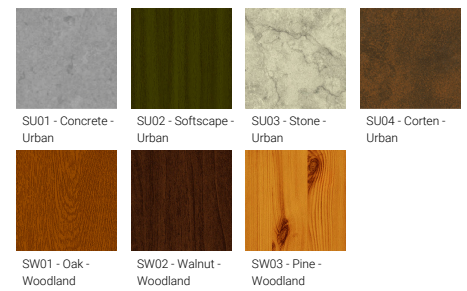

**Optic**

**Product colour**

**Special finishes upon request**

**QUANTUM 1 (QA-50004)**

**Technical information**

<b>Material</b>	Aluminium
<b>Light source</b>	7 LED
<b>Power</b>	33 W
<b>Lumen</b>	1113 - 1432 lm
<b>Efficacy</b>	11 - 14 lm/W
<b>Driver option</b>	Integral control gear
<b>Driver</b>	Constant current (CC)
<b>Input voltage</b>	220-240 V 50/60 Hz
<b>Optic</b>	N, M, E
<b>Optic value</b>	21°, 35°, 26° x 48°

<b>CCT / CRI</b>	RGBW30, RGBW40
<b>Bug</b>	B1-U0-G0, B1-U1-G0
<b>ULR</b>	<1%
<b>ULOR</b>	<1%
<b>CIE flux code n°3</b>	100
<b>Dimming type</b>	DMX, DMX/RDM
<b>Product colours</b>	Black, Dark Grey, White, Matt Silver, Bronze, Concrete - Urban, Softscape - Urban, Stone - Urban, Corten - Urban, Oak - Woodland, Walnut - Woodland, Pine - Woodland
<b>Weight</b>	4.0 kg
<b>Operating temperature</b>	-20 °C to 40 °C
<b>EPA (m2)</b>	0.075