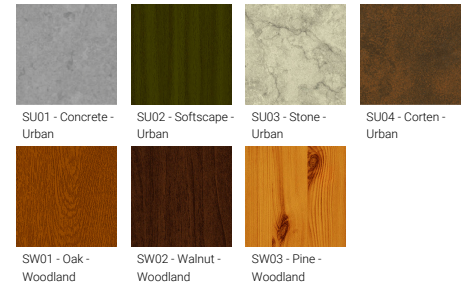

**Optic**

**Product colour**

01 - Black (RAL 9011)    03 - White (RAL 9003)    05 - Matt Silver (RAL 9006)

**Special finishes upon request**

SU01 - Concrete - Urban    SU02 - Softscape - Urban    SU03 - Stone - Urban    SU04 - Corten - Urban  
 SW01 - Oak - Woodland    SW02 - Walnut - Woodland    SW03 - Pine - Woodland

<b>Optic value</b>	108°, 93°
<b>CCT / CRI</b>	TW (2700K - 6500K)
<b>Bug</b>	B2-U0-G1
<b>ULR</b>	<1%
<b>ULOR</b>	<1%
<b>CIE flux code n°3</b>	96, 97
<b>Dimming type</b>	DALI
<b>Product colours</b>	Black, White, Matt Silver, Concrete - Urban, Softscape - Urban, Stone - Urban, Corten - Urban, Oak - Woodland, Walnut - Woodland, Pine - Woodland
<b>Weight</b>	5.6 kg