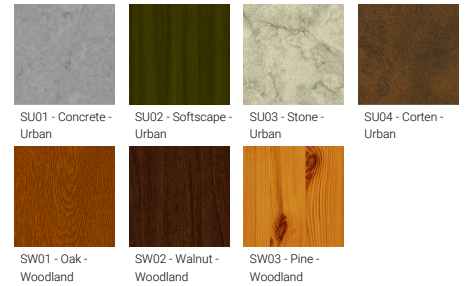

**Optic**

T2      T3      T4

**Product colour**

01 - Black (RAL 9011)    02 - Dark Grey (RAL 7043)    03 - White (RAL 9003)    05 - Matt Silver (RAL 9006)

06 - Bronze (RAL 6014)

**Special finishes upon request**

SU01 - Concrete - Urban    SU02 - Softscape - Urban    SU03 - Stone - Urban    SU04 - Corten - Urban

SW01 - Oak - Woodland    SW02 - Walnut - Woodland    SW03 - Pine - Woodland

**LIGHT LINEAR DENVER 1 (DE-20002)**

<b>Optic value</b>	139°x53°, 132°x70°, 91°x75°, 127°x57°
<b>CCT / CRI</b>	3000K CRI80, 4000K CRI80
<b>Bug</b>	B3-U1-G2, B3-U1-G3
<b>ULR</b>	<1%
<b>ULOR</b>	<1%
<b>CIE flux code n°3</b>	97, 98
<b>Dimming type</b>	On/Off, 1-10V, DALI
<b>Product colours</b>	Black, Dark Grey, White, Matt Silver, Bronze, Concrete - Urban, Softscape - Urban, Stone - Urban, Corten - Urban, Oak - Woodland, Walnut - Woodland, Pine - Woodland
<b>Weight</b>	25.0 kg