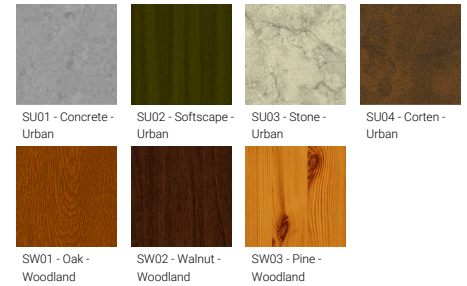

**Optic**

**Product colour**

**Special finishes upon request**

**ARDEN 3 (ARD-80244)**

**Technical information**

<b>Material</b>	Aluminium
<b>Light source</b>	6048 LED
<b>Power</b>	189 W
<b>Lumen</b>	5716 lm
<b>Efficacy</b>	30 lm/W
<b>Driver option</b>	Integral control gear