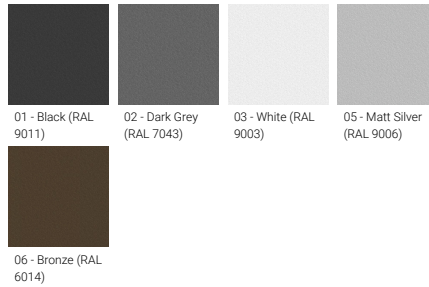

**Optic****N**      **M**      **VW****Product colour**

01 - Black (RAL 9011)      02 - Dark Grey (RAL 7043)      03 - White (RAL 9003)      05 - Matt Silver (RAL 9006)

06 - Bronze (RAL 6014)

**SIENA 1 (SIE-80011)**