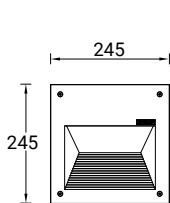

RA-40712

Wall cut hole 226x226mm.