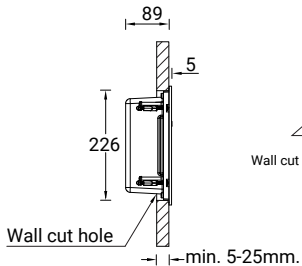

RA-40712

Wall cut hole 226x226mm.