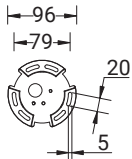

JET 39

JE-80031

Mounting detail