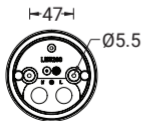

OD-50081

350°