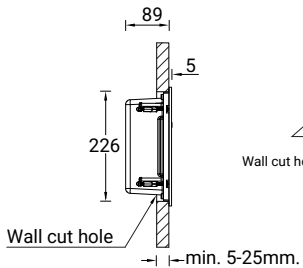

RA-40712

Wall cut hole 226x226mm.