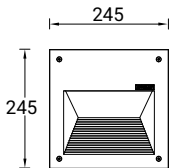

RA-40712

Wall cut hole 226x226mm.