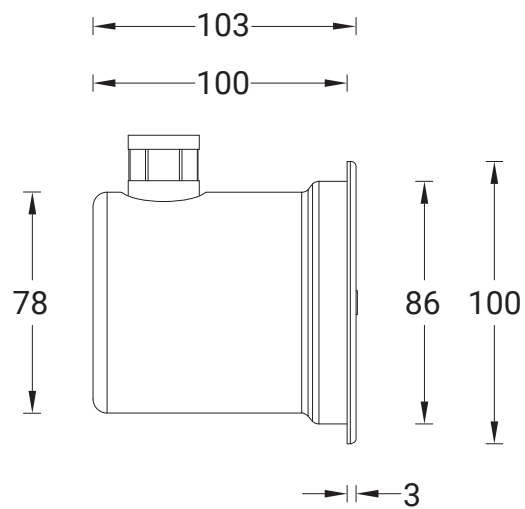

BOH-60003

40

100

103

100

78

86

100