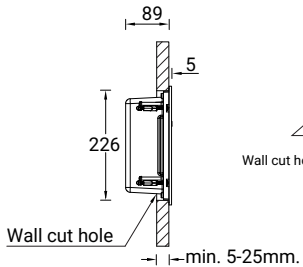

RA-40711

Wall cut hole 226x226mm.