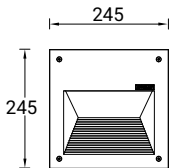

RA-40711

Wall cut hole 226x226mm.