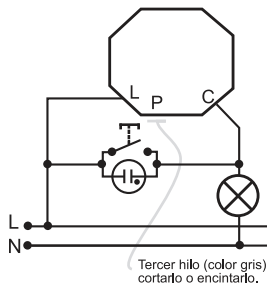

TEMPORIZADOR ELECTRONICO

INSTRUCCIONES DE USUARIO

referencia: **MI PLA 001R**

- Temporizador electrónico extraplano, de 12mm. de grosor, para instalación en cajas de registro.
- Debido a sus pequeñas dimensiones puede instalarse en cajas universales detrás de los pulsadores.
- Temporización ajustable entre 30seg. y 10min.
- Protección térmica incorporada.
- Admite cargas R y L:
 - Válido para cargas de incandescencia y halógenas a 230V~.
 - Válido para transformadores MBT ferromagnéticos.
 - Válido para transformadores MBT electrónicos que admitan regulación a principio de fase.
- Carga máxima: 400W. incandescencia, halógenas 230V. y halógenas MBT electrónicos. 320W. halógenas MBT ferromagnéticas. 100W. para motores.
- Carga mínima: 40W. incandescencia, halógenas 230V. y halógenas MBT electrónicos. 50W. halógenas MBT ferromagnéticas. 36W. para motores.
- Control por pulsación, hasta 3 pulsadores con neón y un número ilimitado de pulsadores sin neón.
- 2 modos de funcionamiento: - Modo temporizador rearmable.
- Modo telerruptor temporizado.

Características técnicas

Tensión de alimentación		230V~50Hz
Consumo		5VA
Válido para...		Incandescencia y halógenas
Carga	Incandescencia, halógenas 230V y halógenas MBT con transformadores electrónicos	40-400W
	Halógenas MBT con transformadores ferromagnéticos	50-320W
	motores	36-100W
Configuración a través de...		Conmutador de modo
Admite hasta...		3 pulsadores luminosos y un número ilimitado de pulsadores no luminosos
Dimensiones		45 X 45 X12mm
Peso		22gr
Temperatura de funcionamiento		0°C/+40°C
Temperatura de almacenamiento		-30°C/+70°C
Grado de protección (envolvente)		IP 20 según UNE 2034
De acuerdo con la norma		UNE-EN 60669-2-1 y UNE-EN 60669-2-3

Esquemas de instalación

INSTALACION 2 HILOS

INSTALACION 3 HILOS

INSTALACION PARA BAÑO: EXTRACTOR + LUZ

Ejemplo de sustitución de una instalación
conmutada por una instalación con
minutero + pulsador

INSTALACION PREVIA