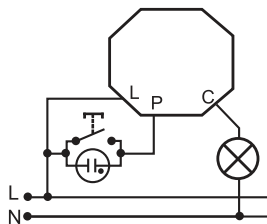

TEMPORIZADOR ELECTRONICO

INSTRUCCIONES DE USUARIO

referencia: **MI PLA 001R**

- Temporizador electrónico extraplano, de 12mm. de grosor, para instalación en cajas de registro.
- Debido a sus pequeñas dimensiones puede instalarse en cajas universales detrás de los pulsadores.
- Temporización ajustable entre 30seg. y 10min.
- Protección térmica incorporada.
- Admite cargas R y L:
 - Válido para cargas de incandescencia y halógenas a 230V~.
 - Válido para transformadores MBT ferromagnéticos.
 - Válido para transformadores MBT electrónicos que admitan regulación a principio de fase.
- Carga máxima: 400W. incandescencia, halógenas 230V. y halógenas MBT electrónicos. 320W. halógenas MBT ferromagnéticas. 100W. para motores.
- Carga mínima: 40W. incandescencia, halógenas 230V. y halógenas MBT electrónicos. 50W. halógenas MBT ferromagnéticas. 36W. para motores.
- Control por pulsación, hasta 3 pulsadores con neón y un número ilimitado de pulsadores sin neón.
- 2 modos de funcionamiento: - Modo temporizador rearmable.
- Modo telerruptor temporizado.

Características técnicas

Tensión de alimentación		230V~50Hz
Consumo		5VA
Válido para...		Incandescencia y halógenas
Carga	Incandescencia, halógenas 230V y halógenas MBT con transformadores electrónicos	40-400W
	Halógenas MBT con transformadores ferromagnéticos	50-320W
	motores	36-100W
Configuración a través de...		Conmutador de modo
Admite hasta...		3 pulsadores luminosos y un número ilimitado de pulsadores no luminosos
Dimensiones		45 X 45 X12mm
Peso		22gr
Temperatura de funcionamiento		0°C/+40°C
Temperatura de almacenamiento		-30°C/+70°C
Grado de protección (envolvente)		IP 20 según UNE 2034
De acuerdo con la norma		UNE-EN 60669-2-1 y UNE-EN 60669-2-3

Esquemas de instalación

INSTALACION 2 HILOS

INSTALACION 3 HILOS

INSTALACION PARA BAÑO: EXTRACTOR + LUZ

Ejemplo de sustitución de una instalación
conmutada por una instalación con
minutero + pulsador

INSTALACION PREVIA