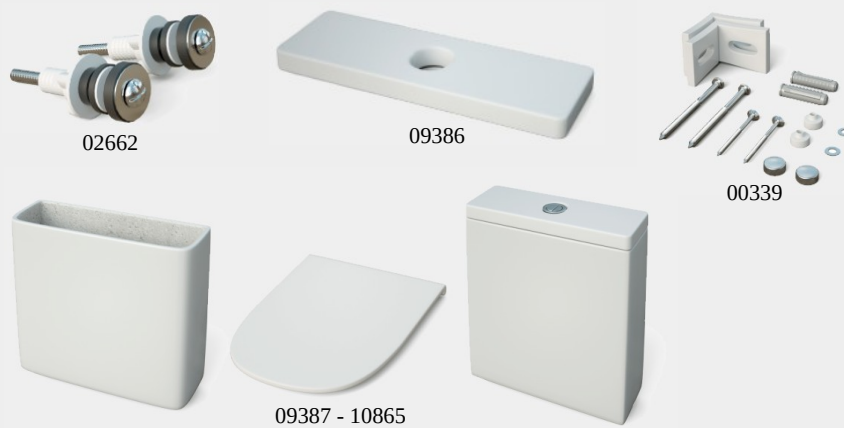

Imágenes de los componentes del pack