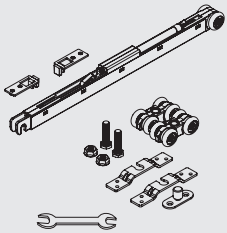

Top rail  
Binario superiore  
Carril superior  
Rail supérieur  
Calha superior  
Wózek górny

NORMAL

With stop brake  
Con freno  
Con freno  
Avec butée de fermeture  
Com batente de travão  
Ze stoperem

SLOW

With soft closing  
Con chiusura soft  
Con cierre suave  
Avec fermeture amortie  
Com fecho suave soft  
Z cichym domykiem

Wall mounting anchor  
Staffa di montaggio a parete  
Anclaje montaje a pared  
Fixation montage mural  
Fixação de montagem à parede  
Mocowanie do ściany