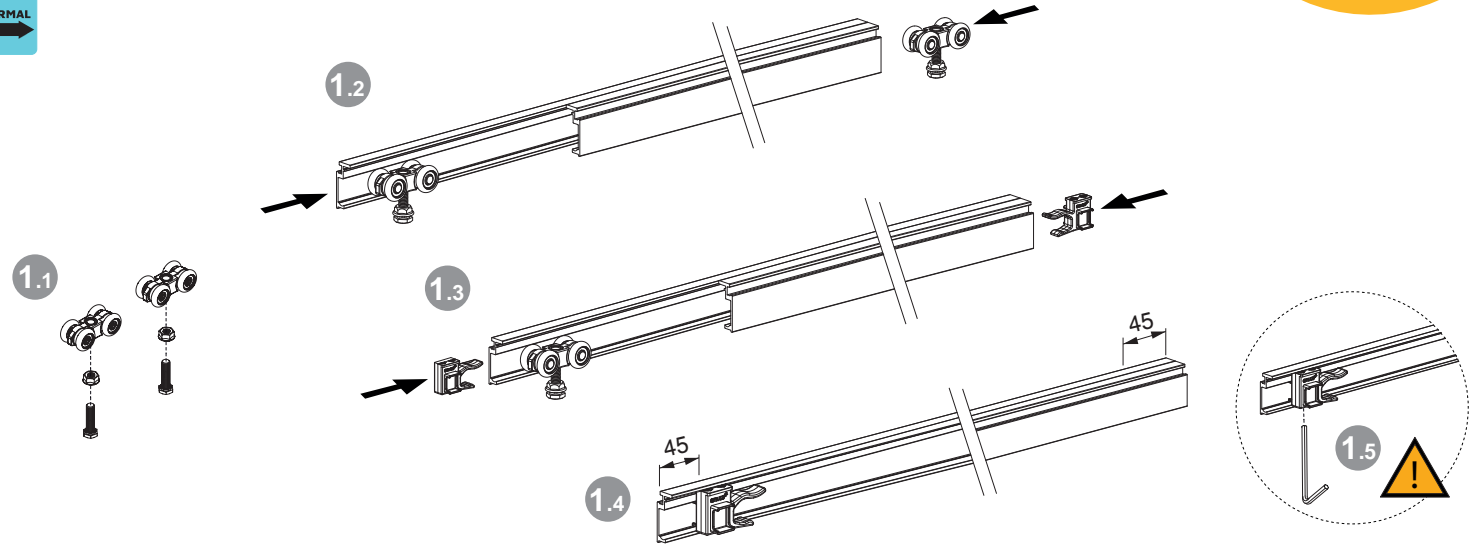

Top rail  
Binario superiore  
Carril superior  
Rail supérieur  
Calha superior  
Wózek górny

NORMAL

With stop brake  
Con freno  
Con freno  
Avec butée de fermeture  
Com batente de travão  
Ze stoperem

SLOW

With soft closing  
Con chiusura soft  
Con cierre suave  
Avec fermeture amortie  
Com fecho suave soft  
Z cichym domykiem

Wall mounting anchor  
Staffa di montaggio a parete  
Anclaje montaje a pared  
Fixation montage mural  
Fixação de montagem à parede  
Mocowanie do ściany

NORMAL

SLOW

MINIMUM DOOR DIMENSIONS. / DIMENSIONI MINIME DELLA PORTA.  
MEDIDAS DE LA PUERTA MÍNIMA. / DIMENSIONS MINIMALES DE LA PORTE.  
DIMENSÕES MÍNIMAS DA PORTA. / MINIMALNE WYMIARY DRZWI.