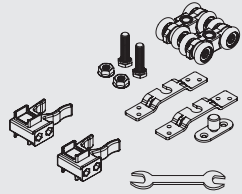

Top rail  
Binario superiore  
Carril superior  
Rail supérieur  
Calha superior  
Wózek górny

NORMAL

With stop brake  
Con freno  
Con freno  
Avec butée de fermeture  
Com batente de travão  
Ze stoperem

SLOW

With soft closing  
Con chiusura soft  
Con cierre suave  
Avec fermeture amortie  
Com fecho suave soft  
Z cichym domykiem

Wall mounting anchor  
Staffa di montaggio a parete  
Anclaje montaje a pared  
Fixation montage mural  
Fixação de montagem à parede  
Mocowanie do ściany