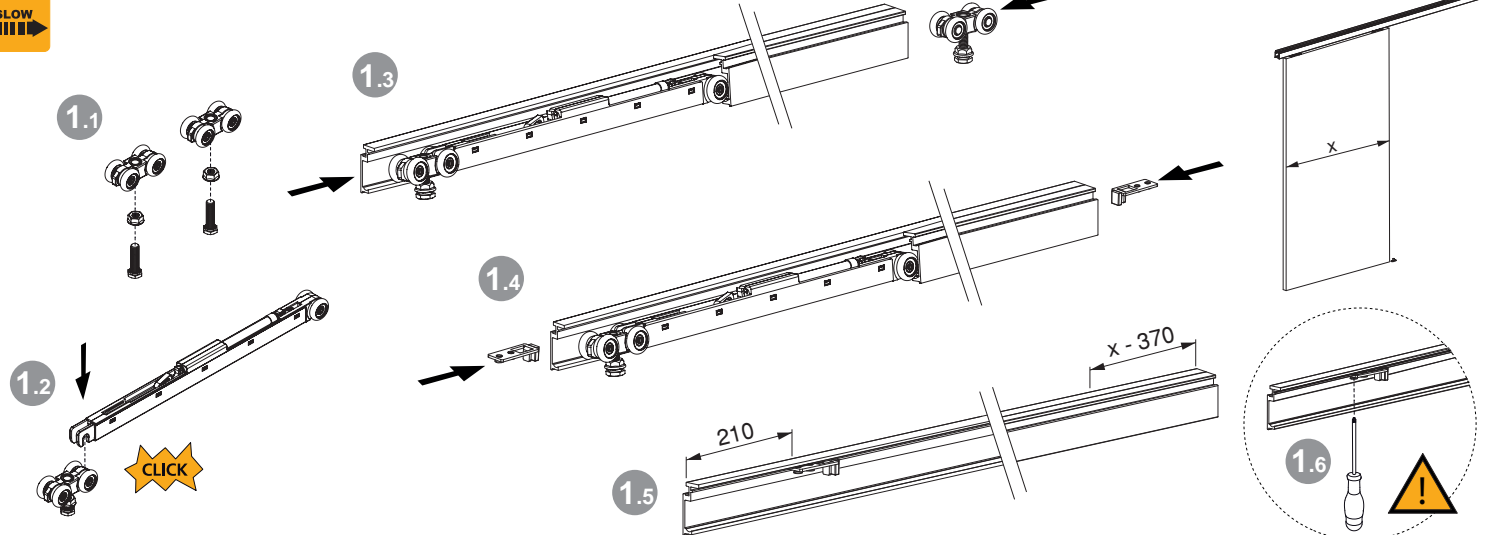

Top rail  
Binario superiore  
Carril superior  
Rail supérieur  
Calha superior  
Wózek górny

NORMAL

With stop brake  
Con freno  
Con freno  
Avec butée de fermeture  
Com batente de travão  
Ze stoperem

SLOW

With soft closing  
Con chiusura soft  
Con cierre suave  
Avec fermeture amortie  
Com fecho suave soft  
Z cichym domykiem

Wall mounting anchor  
Staffa di montaggio a parete  
Anclaje montaje a pared  
Fixation montage mural  
Fixação de montagem à parede  
Mocowanie do ściany

NORMAL

SLOW

MINIMUM DOOR DIMENSIONS. / DIMENSIONI MINIME DELLA PORTA.  
MEDIDAS DE LA PUERTA MÍNIMA. / DIMENSIONS MINIMALES DE LA PORTE.  
DIMENSÕES MÍNIMAS DA PORTA. / MINIMALNE WYMIARY DRZWI.