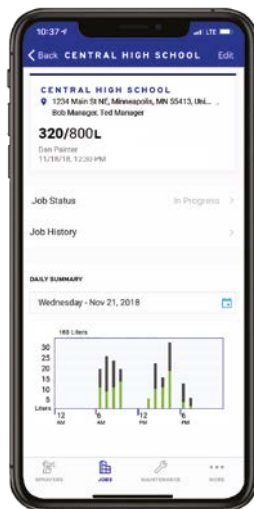

ESTÉ AL TANTO DEL PROGRESO DEL TRABAJO

Datos de productividad bajo demanda e informes desde cualquier lugar

Asegúrese de llegar a tiempo con los materiales necesarios