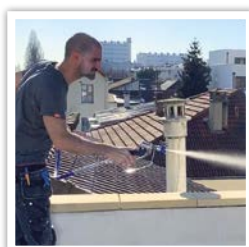

Serie IronMan

Para los trabajos comerciales e industriales a gran escala más exigentes

Si busca más potencia, más durabilidad y más vida útil, elija MARK V, VII o X IronMan. Más resistente que los trabajos más duros.

Los pulverizadores eléctricos de la serie IronMan están contruidos para adaptarse de forma rutinaria a las exigencias más duras de lugares de trabajo de gran tamaño, uno día tras otro. La mayor vida útil de una bomba, no volverá a pinchar nunca más.

Bomba Endurance™ Vortex MaxLife™ EXTREME

- Con la innovadora tecnología MaxLife Extreme, que ofrece la mayor vida útil de cualquier pulverizador
- El eje rotativo ofrece un desgaste uniforme, lo cual asegura una carga uniforme y constante para lograr la mayor vida útil
- QuikPak ofrece una solución de reparación modular: recambio toda la bomba en 2 minutos

Ruedas Flat-Proof

- Armazón de material de compuesto ligero y duradero
- Estos neumáticos no se pinchan con clavos, tornillos u otros residuos afilados

Filtro de entrada a prueba de aplastamiento

- Extremadamente duradero, soporta los impactos más duros

ProConnect™ 2

- Elimina el costoso tiempo de inactividad
- Cambie la bomba rápida y fácilmente por un repuesto en el lugar de trabajo
- Diseño sin pasador, no necesita herramientas

Los pulverizadores de la serie IronMan también incluyen todas las características de la serie Standard:

- **NOVEDAD** Aplicación de gestión del trabajo y el pulverizador BlueLink
- **NOVEDAD** SmartControl 4.0 con ProGuard
- **NOVEDAD** FastFlush 2
- Filtro de colector Easy Out
- Transmisión de precisión Advantage
- Motor MaxPower
- Válvula de cebado de uso intensivo
- Diseño de carro robusto y duradero