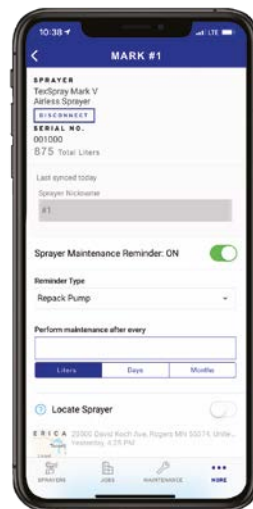

MAXIMICE EL TIEMPO DE FUNCIONAMIENTO

Establezca horarios de mantenimiento preventivo y reciba alertas

Asegúrese de que su pulverizador esté listo para cada trabajo