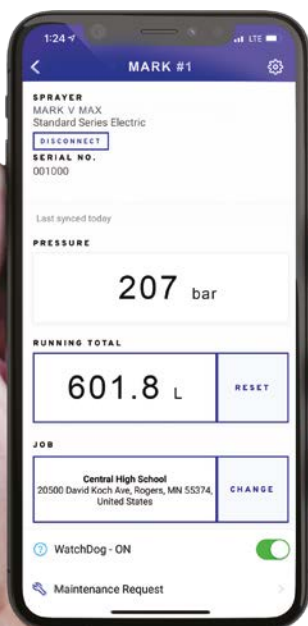

OPTIMICE SU NEGOCIO CON BLUELINK™

Ahora puede controlar todos los pulverizadores y conocer sus ubicaciones y su productividad por hora. Puede seguir el progreso de cada trabajo y asegurarse de que dispone de los materiales necesarios en todo momento.

Además, puede maximizar su tiempo de pulverización programando tareas preventivas y recibiendo alertas de mantenimiento.

SIN TARIFAS MENSUALES

Pueden aplicarse cargos del operador de datos local.

DESCARGUE DE FORMA GRATUITA LA APLICACIÓN BLUELINK™

Visite www.graco.com/BlueLink y seleccione la aplicación BlueLink™ para iOS o Android.

graco.com/BlueLink