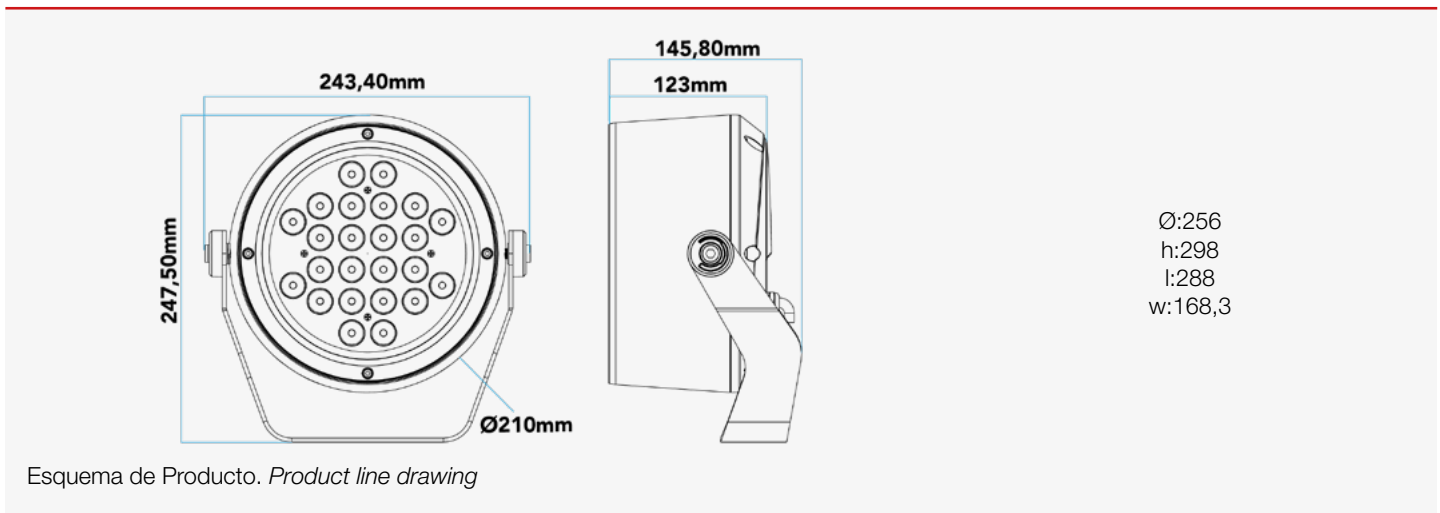

Datos Admin & Logística. *Dados Admin & Logística*

Unidades/Embalaje. <i>Unidades/Embalagem</i>	2
Tipo Embalaje Unidad. <i>Tipo de Embalagem Unidade</i>	Brown Carton Box
MEAS Embalaje Unitario. <i>MEDIDAS Embalagem Unitária</i>	32,5x245x32,5
MEAS Carton. <i>MEDIDAS Caixa</i>	34x265x67,5
Peso Bruto Embalaje Externo. <i>Peso Bruto Embalagem Externa</i>	11
Peso Neto Embalaje Externo. <i>Peso Líquido Embalagem Externa</i>	10,2

Avisos & Precauciones. *Avisos & Precauções*

Rango de Temperatura (Uso). <i>Intervalo de Temperatura</i>	-20°C ~ +50°C
Rango de Temperatura (conservación). <i>Intervalo de Temperatura (armazenamento)</i>	-40°C ~ +60°C

Dimensiones. *Dimensões*

Instalación. *Instalação*

Peso producto. <i>Peso do produto</i>	5,1Kg
Instalación. <i>Instalação</i>	Superficie. <i>Surface</i>

Opciones a medida. *Opções à medida*

En la siguiente tabla encontrará información sobre opciones de fabricación especial a medida. La tabla no contiene todas las opciones posibles. Para cualquier otra configuración por favor ponerse en contacto con Roblan.
Na tabela seguinte encontrará informação sobre opções de fabrico especial à medida. A tabela não contém todas as opções possíveis. Para qualquer outra configuração por favor entre em contacto com a Roblan.

Otras opciones de Regulación. <i>Outras opções de Regulação</i>	D1 - 0-10V 5, D1 - 0-10V 7
Opticas alternativas disponibles. <i>Ópticas alternativas disponíveis</i>	A20 | A40