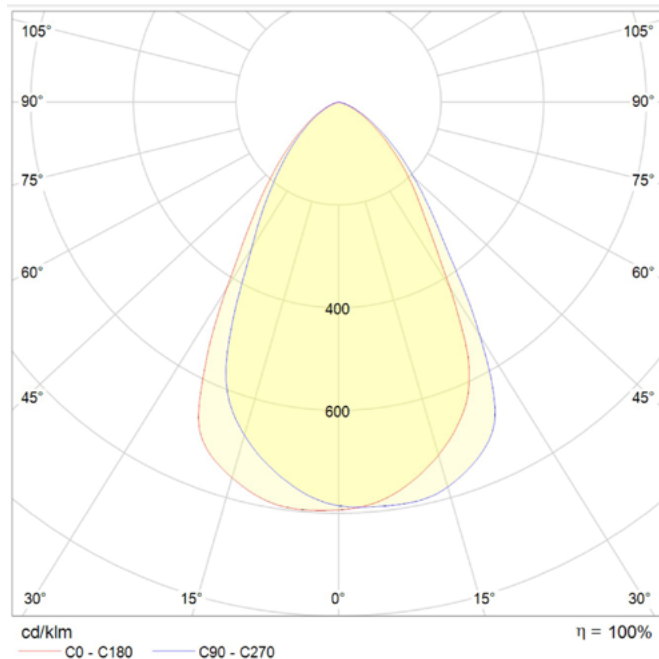

Especificaciones Ópticas. Especificações Ópticas

Opciones a medida. Opções à medida

En la siguiente tabla encontrará información sobre opciones de fabricación especial a medida. La tabla no contiene todas las opciones posibles. Para cualquier otra configuración por favor ponerse en contacto con Roblan.

Na tabela seguinte encontrará informação sobre opções de fabrico especial à medida. A tabela não contém todas as opções possíveis. Para qualquer outra configuração por favor entre em contacto com a Roblan.

Otras opciones de Regulación.
Outras opções de Regulação D1 - 0-10V ,D1 - 0-10V 6

Opticas alternativas disponibles.
Ópticas alternativas disponíveis A60 | A90

Opciones de Emergencias
externas. KITMONROB60300
Opções de Emergência

Opciones de Emergencias
integradas. E18
Opções de emergência
integradas.

En caso de rotura. *Em caso de quebra:* **www.roblan.com**

Última actualización: 2026-05-04 22:28:14 UTC+0000 Sujeto a cambios sin previo aviso. Utilizar datos más recientes.

Última atualização: 2026-05-04 22:28:14 UTC+0000 Sujeito a alterações sem aviso prévio. Utilizar os dados mais recentes.