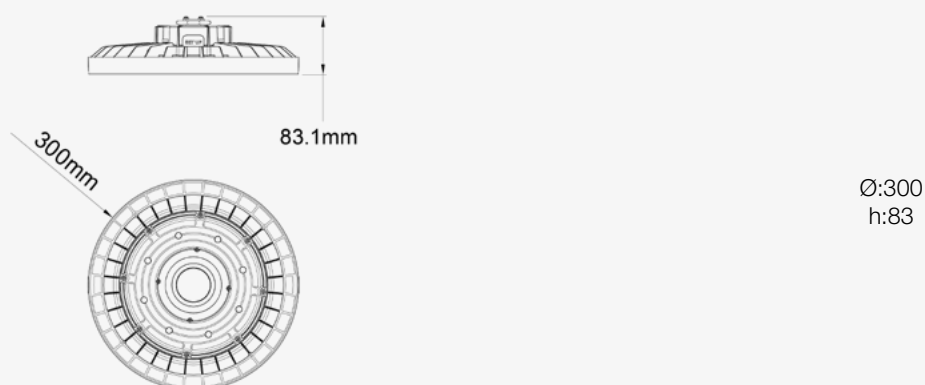

-40°C ~ +80°C

Dimensiones. *Dimensões*

 Esquema de Producto. *Product line drawing*
Instalación. *Instalação*

 Peso producto. *Peso do produto*

1,8Kg

 Instalación. *Instalação*

 Superficie, Suspensión. *Surface*