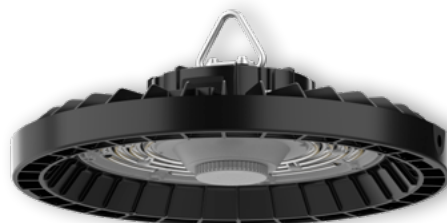

EAN: 8435298042258

ASTROFDLF3100BS

Campana Industrial LED ASTRO F3 100W 16000lm 120-277V 6000K 120° IP65 IK10 0-10V Negro

Campânula LED ASTRO F3 100W 16000lm 120-277V 6000K 120° IP65 IK10 0-10V Preto

Aplicaciones | Aplicações:

Beneficios | *Benefits*

- Resistente al impacto, al agua y la corrosión | *Resistente ao impacto, à água e à corrosão*
- Diseño del disipador térmico interior tipo "Honey Comb" y disipación de calor separada para driver y placa de LED | *Design do dissipador de calor interno do tipo "Honey Comb" e dissipação de calor separada para o controlador e a placa de LED*
- Opciones de ópticas, potencias y tonos de luz que proporcionan flexibilidad de aplicación | *Opções de ópticas, potências e tonalidades de luz que proporcionam flexibilidade de aplicação*

Manual

Características Generales. *Características Gerais*

Tecnología de iluminación. <i>Tecnologia</i>	LED
No direccional o direccional. <i>Não direccional ou direccional (NDLS/DLS)</i>	NDLS
Fuente luminosa de color variable. <i>Fonte luminosa de cor variável</i>	No
Protección. <i>Protection (IP)</i>	IP65 Exterior . <i>Exterior</i>
Clase de Aislamiento. <i>Classe de Isolamento</i>	I
Grado de Protección IK. <i>Proteção IK</i>	IK10
THD	<15

Información Eléctrica. *Informação Elétrica*

Vatios. <i>Watts</i>	100 W
Voltaje. <i>Voltagem</i>	AC 120-277 V
Corriente. <i>Corrente</i>	3,9
Factor Potencia. <i>Fator de Potência (PF)</i>	0.9
Regulable. <i>Regulável</i>	Si
Interfaz Regulación. <i>Interface de Regulação</i>	0-10V
Sin Párpadeo. <i>Sem Flicker</i>	Flicker Free