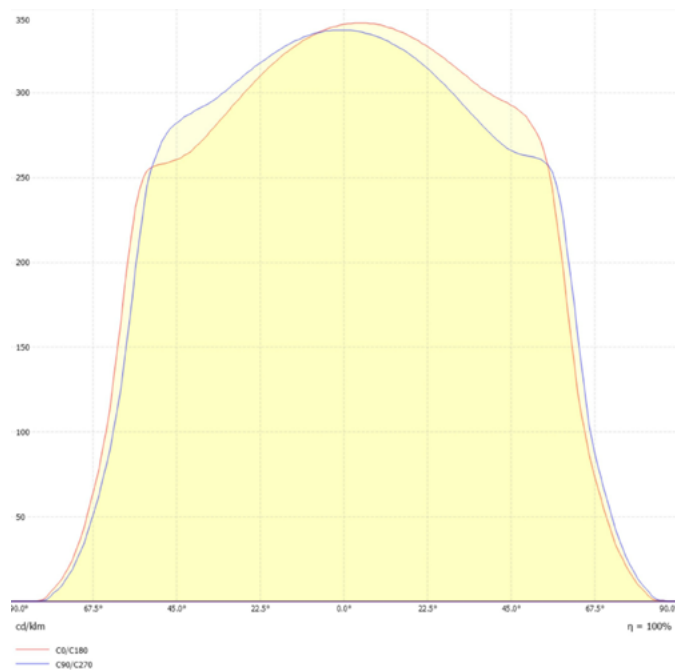

Especificaciones Ópticas. *Especificações Ópticas*