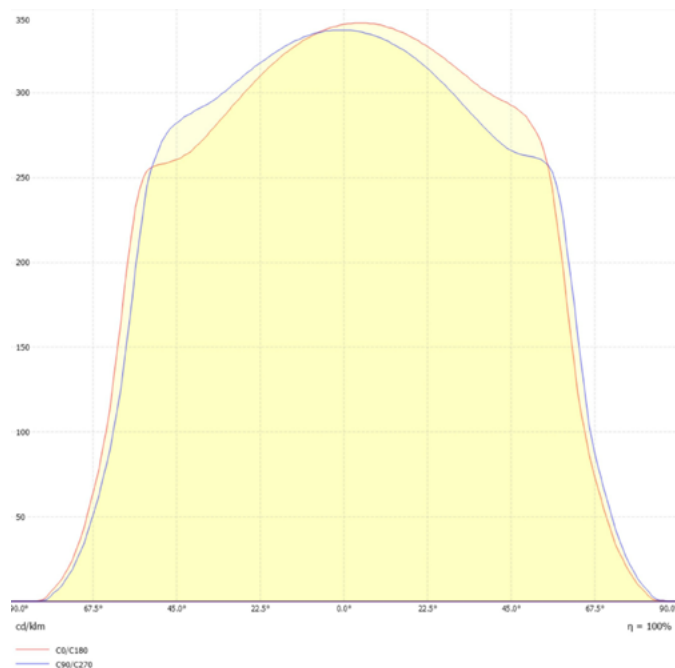

Especificaciones Ópticas. *Especificações Ópticas*