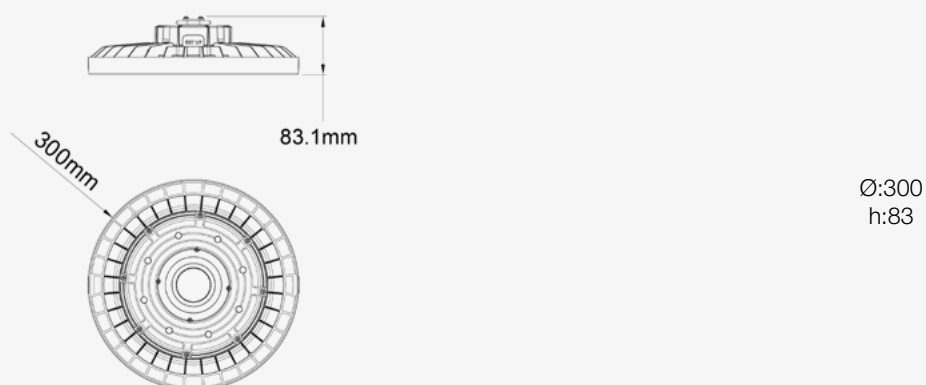

Intervalo de Temperatura (armazenamento)

-40°C ~+80°C

Dimensiones. *Dimensões*

 Esquema de Producto. *Product line drawing*
Instalación. *Instalação*

 Peso producto. *Peso do produto*

1,8Kg

 Instalación. *Instalação*