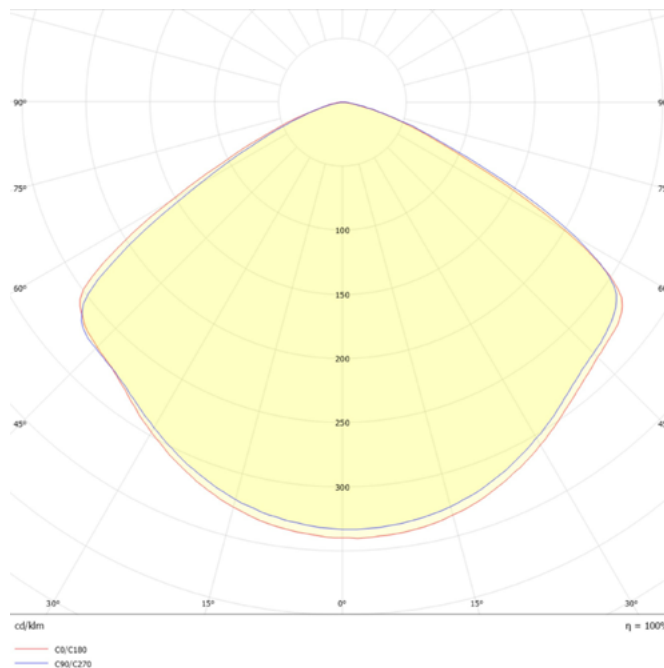

Especificaciones Ópticas. *Especificações Ópticas*

Opciones a medida. *Opções à medida*

En la siguiente tabla encontrará información sobre opciones de fabricación especial a medida. La tabla no contiene todas las opciones posibles. Para cualquier otra configuración por favor ponerse en contacto con Roblan.

Na tabela seguinte encontrará informação sobre opções de fabrico especial à medida. A tabela não contém todas as opções possíveis. Para qualquer outra configuração por favor entre em contacto com a Roblan.

Otras opciones de Regulación. **D1 - 0-10V ,D1 - 0-10V 6**
Outras opções de Regulação

Opticas alternativas disponibles. **A60 | A90**
Ópticas alternativas disponíveis

Opciones de Emergencias externas. **KITMONROB60300**
Opções de Emergência

Opciones de Emergencias integradas. **E18**
Opções de emergência integradas.

En caso de rotura. *Em caso de quebra:* **www.roblan.com**

Última actualización: 2026-05-04 22:28:15 UTC+0000 Sujeto a cambios sin previo aviso. Utilizar datos más recientes.

Última atualização: 2026-05-04 22:28:15 UTC+0000 Sujeito a alterações sem aviso prévio. Utilizar os dados mais recentes.