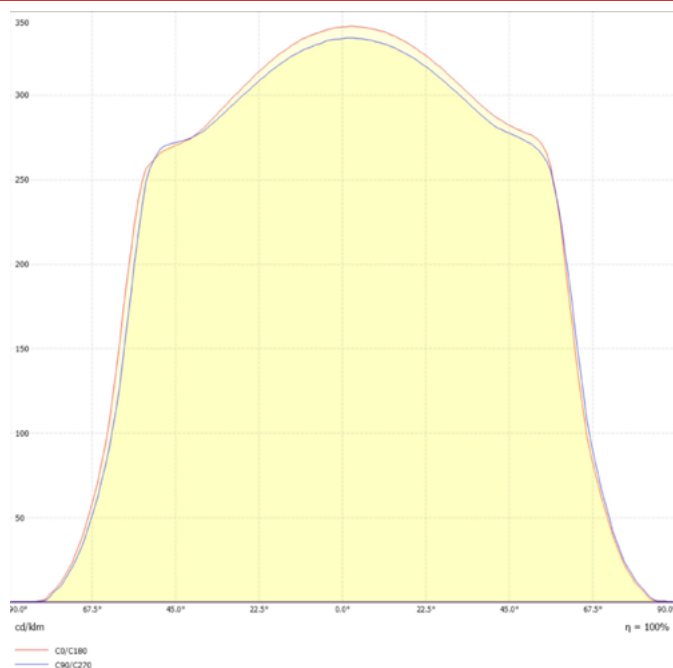

Especificaciones Ópticas. *Especificações Ópticas*