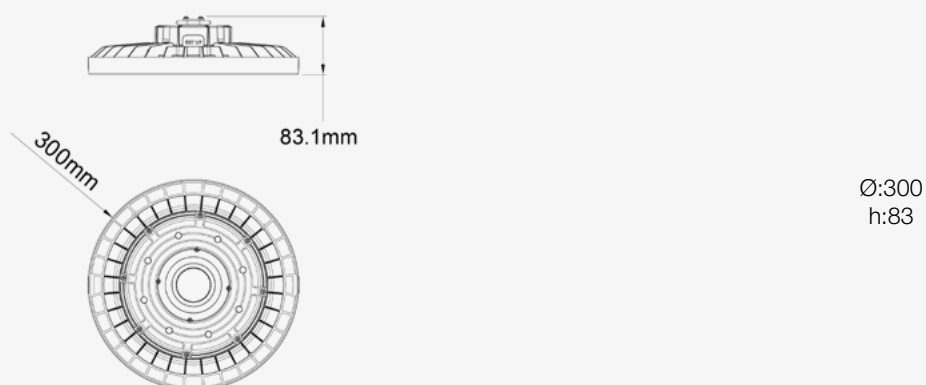

Intervalo de Temperatura (armazenamento)

-40°C ~ +80°C

Dimensiones. *Dimensões*

 Esquema de Producto. *Product line drawing*
Instalación. *Instalação*

 Peso producto. *Peso do produto*

1,8Kg

 Instalación. *Instalação*