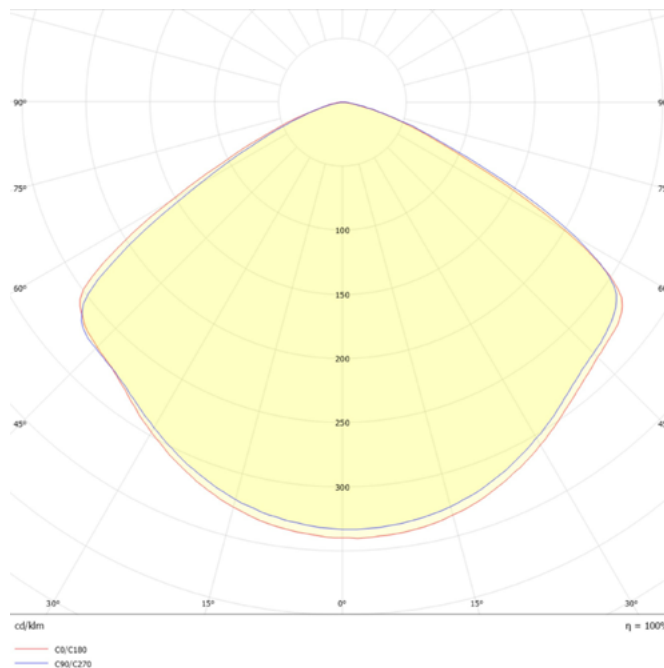

Especificaciones Ópticas. *Especificações Ópticas*

Opciones a medida. *Opções à medida*

En la siguiente tabla encontrará información sobre opciones de fabricación especial a medida. La tabla no contiene todas las opciones posibles. Para cualquier otra configuración por favor ponerse en contacto con Roblan.

Na tabela seguinte encontrará informação sobre opções de fabrico especial à medida. A tabela não contém todas as opções possíveis. Para qualquer outra configuração por favor entre em contacto com a Roblan.

Otras opciones de Regulación.
Outras opções de Regulação D1 - 0-10V ,D1 - 0-10V 6

Opticas alternativas disponibles.
Ópticas alternativas disponíveis A60 | A90

Opciones de Emergencias externas.
Opções de Emergência KITMONROB60300

Opciones de Emergencias integradas.
Opções de emergência integradas. E18

En caso de rotura. *Em caso de quebra:* **www.roblan.com**

Última actualización: 2026-05-04 22:28:26 UTC+0000 Sujeto a cambios sin previo aviso. Utilizar datos más recientes.

Última atualização: 2026-05-04 22:28:26 UTC+0000 Sujeito a alterações sem aviso prévio. Utilizar os dados mais recentes.