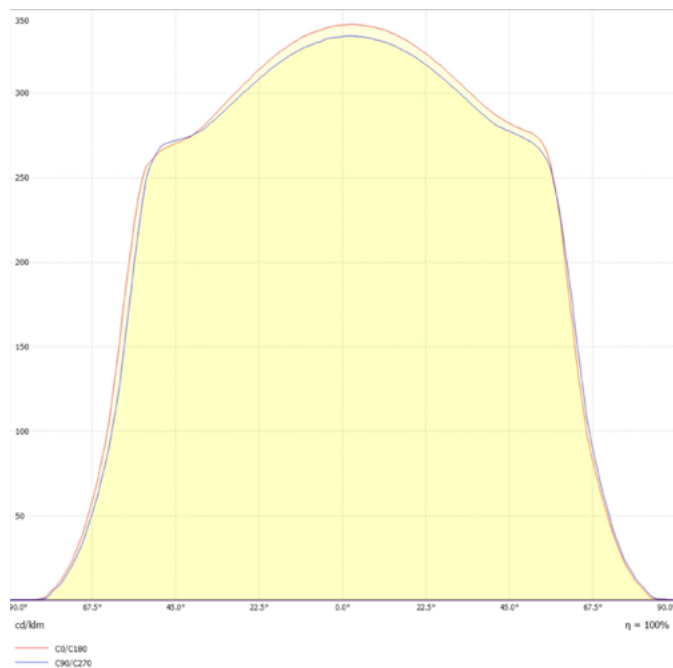

Especificaciones Ópticas. *Especificações Ópticas*