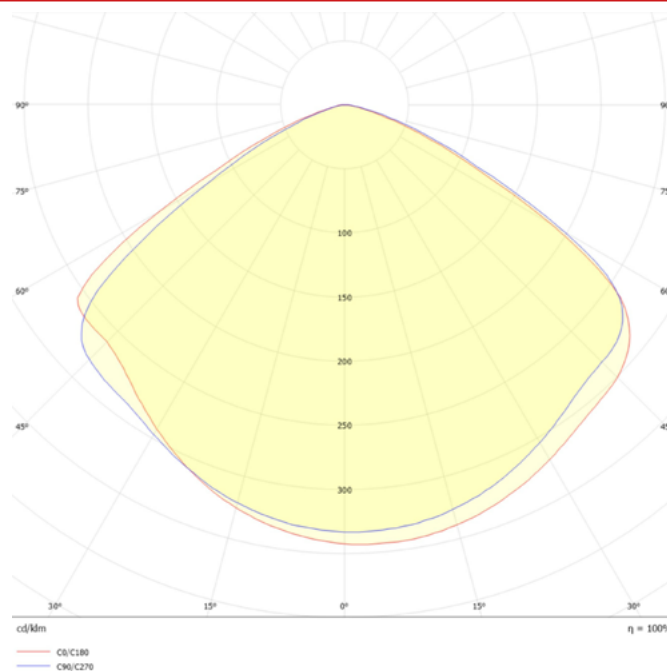

Especificaciones Ópticas. *Especificações Ópticas*

Opciones a medida. *Opções à medida*

En la siguiente tabla encontrará información sobre opciones de fabricación especial a medida. La tabla no contiene todas las opciones posibles. Para cualquier otra configuración por favor ponerse en contacto con Roblan.

Na tabela seguinte encontrará informação sobre opções de fabrico especial à medida. A tabela não contém todas as opções possíveis. Para qualquer outra configuração por favor entre em contacto com a Roblan.

Otras opciones de Regulación.
Outras opções de Regulação D1 - 0-10V ,D1 - 0-10V 6

Opticas alternativas disponibles.
Ópticas alternativas disponíveis A60 | A90

Opciones de Emergencias
externas.
Opções de Emergência KITMONROB60300

Opciones de Emergencias
integradas.
Opções de emergência integradas. E18

En caso de rotura. *Em caso de quebra:* **www.roblan.com**

Última actualización: 2026-05-04 22:28:15 UTC+0000 Sujeto a cambios sin previo aviso. Utilizar datos más recientes.

Última atualização: 2026-05-04 22:28:15 UTC+0000 Sujeito a alterações sem aviso prévio. Utilizar os dados mais recentes.