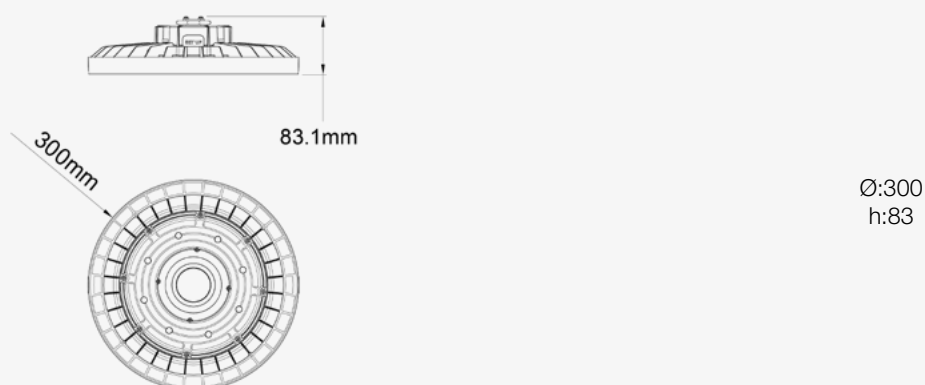

-40°C ~ +80°C

**Dimensiones.** *Dimensões*

 Esquema de Producto. *Product line drawing*
**Instalación.** *Instalação*

 Peso producto. *Peso do produto*

1,8Kg

 Instalación. *Instalação*

 Superficie, Suspensión. *Surface*