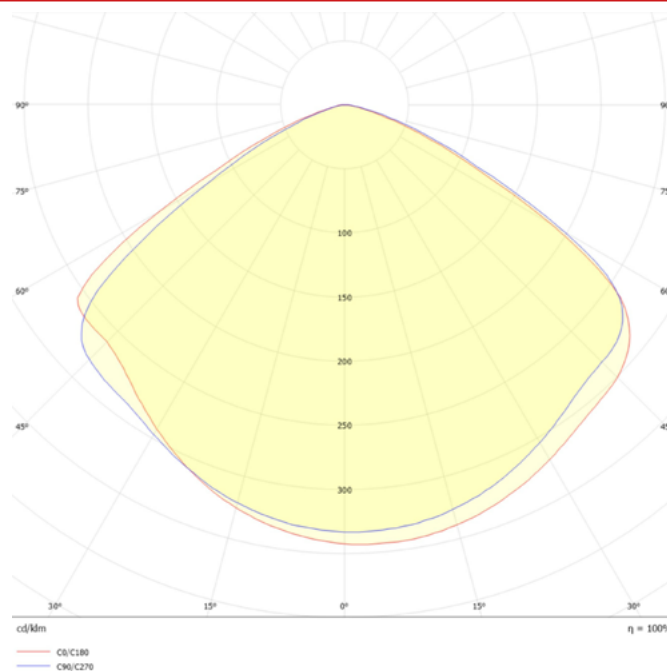

Especificaciones Ópticas. *Especificações Ópticas*

Opciones a medida. *Opções à medida*

En la siguiente tabla encontrará información sobre opciones de fabricación especial a medida. La tabla no contiene todas las opciones posibles. Para cualquier otra configuración por favor ponerse en contacto con Roblan.

Na tabela seguinte encontrará informação sobre opções de fabrico especial à medida. A tabela não contém todas as opções possíveis. Para qualquer outra configuração por favor entre em contacto com a Roblan.

Otras opciones de Regulación. *Outras opções de Regulação* D1 - 0-10V ,D1 - 0-10V 6

Opticas alternativas disponibles. *Ópticas alternativas disponíveis* A60 | A90

Opciones de Emergencias externas. *Opções de Emergência* KITMONROB60300

Opciones de Emergencias integradas. *Opções de emergência integradas.* E18

En caso de rotura. *Em caso de quebra:* www.roblan.com

Última actualización: 2026-05-04 22:28:19 UTC+0000 Sujeto a cambios sin previo aviso. Utilizar datos más recientes.

Última atualização: 2026-05-04 22:28:19 UTC+0000 Sujeito a alterações sem aviso prévio. Utilizar os dados mais recentes.