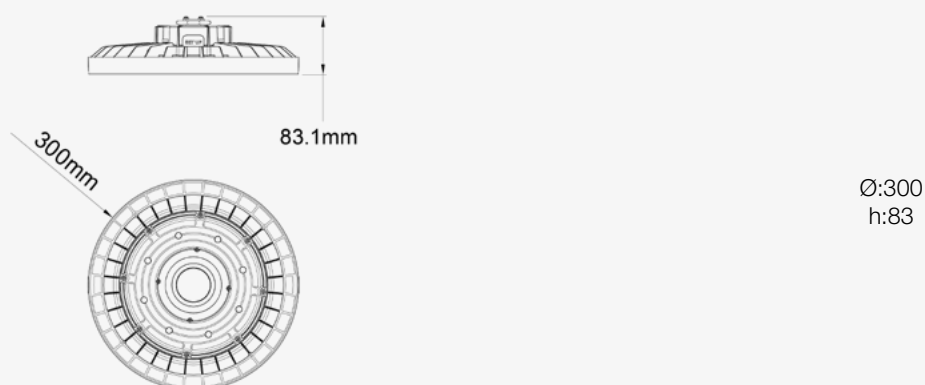

Intervalo de Temperatura (armazenamento)

-40°C ~ +80°C

Dimensiones. *Dimensões*

 Esquema de Producto. *Product line drawing*
Instalación. *Instalação*

 Peso producto. *Peso do produto*

1,8Kg

 Instalación. *Instalação*