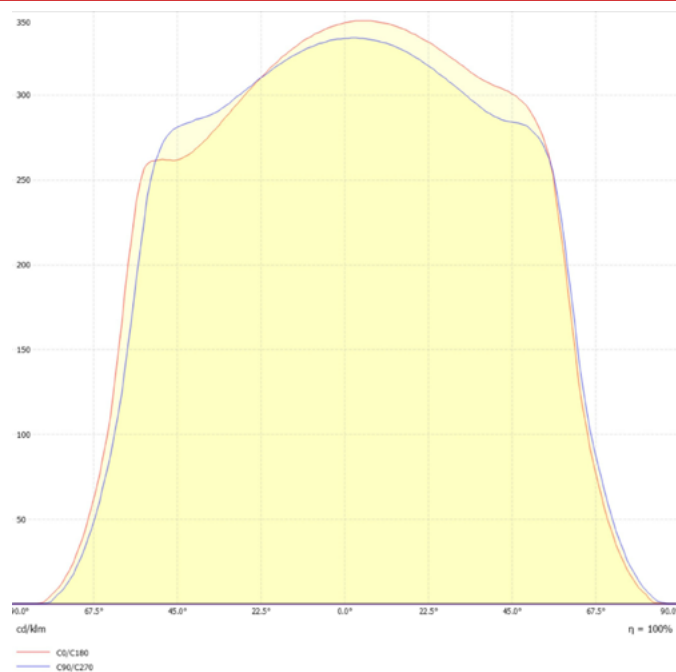

Especificaciones Ópticas. *Especificações Ópticas*