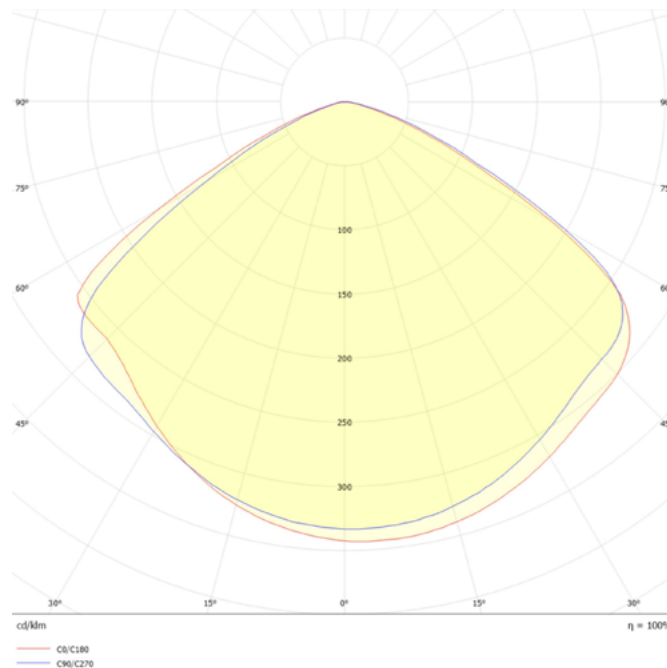

Especificaciones Ópticas. *Especificações Ópticas*

Opciones a medida. *Opções à medida*

En la siguiente tabla encontrará información sobre opciones de fabricación especial a medida. La tabla no contiene todas las opciones posibles. Para cualquier otra configuración por favor ponerse en contacto con Roblan.

Na tabela seguinte encontrará informação sobre opções de fabrico especial à medida. A tabela não contém todas as opções possíveis. Para qualquer outra configuração por favor entre em contacto com a Roblan.

Otras opciones de Regulación.
Outras opções de Regulação D1 - 0-10V ,D1 - 0-10V 6

Opticas alternativas disponibles.
Ópticas alternativas disponíveis A60 | A90

Opciones de Emergencias
externas.
Opções de Emergência KITMONROB60300

Opciones de Emergencias
integradas.
Opções de emergência integradas. E18

En caso de rotura. *Em caso de quebra:* **www.roblan.com**

Última actualización: 2026-05-04 22:28:15 UTC+0000 Sujeto a cambios sin previo aviso. Utilizar datos más recientes.

Última atualização: 2026-05-04 22:28:15 UTC+0000 Sujeito a alterações sem aviso prévio. Utilizar os dados mais recentes.