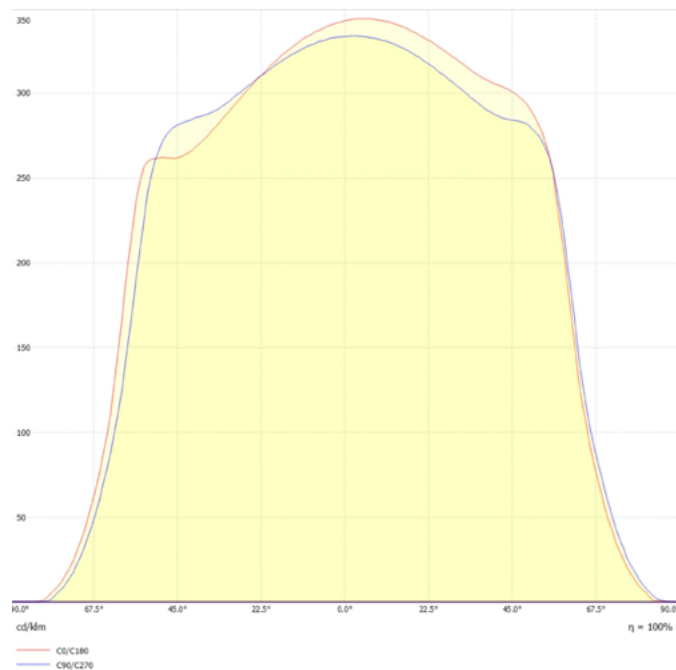

Especificaciones Ópticas. *Especificações Ópticas*