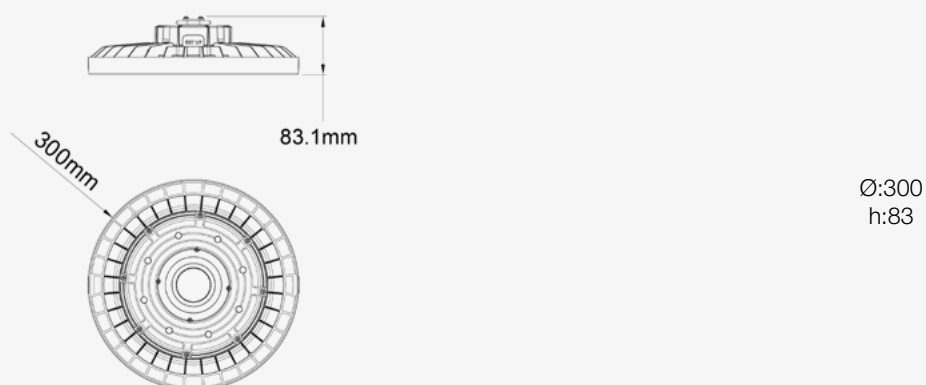

-40°C ~+80°C

Dimensiones. *Dimensões*

 Esquema de Producto. *Product line drawing*
Instalación. *Instalação*

 Peso producto. *Peso do produto*

1,8Kg

 Instalación. *Instalação*

 Superficie, Suspensión. *Surface*