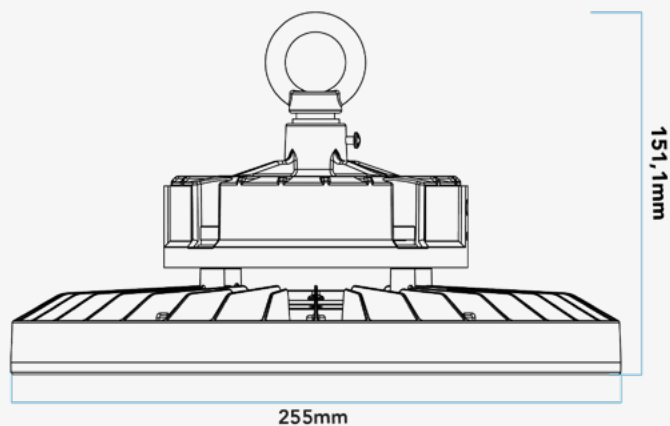

**Dimensiones. Dimensões**

Ø:255  
h:151,1

Esquema de Producto. *Product line drawing*

**Instalación. Instalação**

Peso producto. *Peso do produto*

1,8Kg

Instalación. *Instalação*

Suspensión.