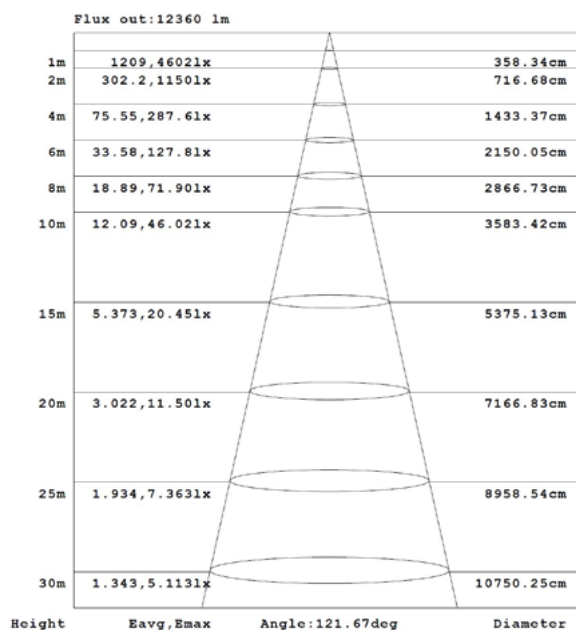

Especificaciones Ópticas. Especificações Ópticas