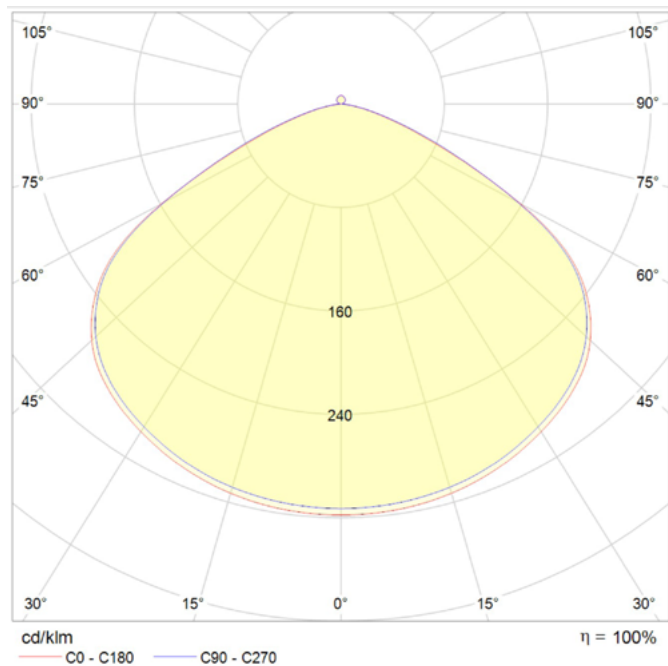

Especificaciones Ópticas. *Especificações Ópticas*

Opciones a medida. *Opções à medida*

En la siguiente tabla encontrará información sobre opciones de fabricación especial a medida. La tabla no contiene todas las opciones posibles. Para cualquier otra configuración por favor ponerse en contacto con Roblan.

Na tabela seguinte encontrará informação sobre opções de fabrico especial à medida. A tabela não contém todas as opções possíveis. Para qualquer outra configuração por favor entre em contacto com a Roblan.

Ópticas alternativas disponibles.   A60 | A90
Ópticas alternativas disponíveis

En caso de rotura. *Em caso de quebra:* www.roblan.com

Última actualización: 2026-05-04 23:28:54 UTC+0000 Sujeto a cambios sin previo aviso. Utilizar datos más recientes.

Última atualização: 2026-05-04 23:28:54 UTC+0000 Sujeito a alterações sem aviso prévio. Utilizar os dados mais recentes.