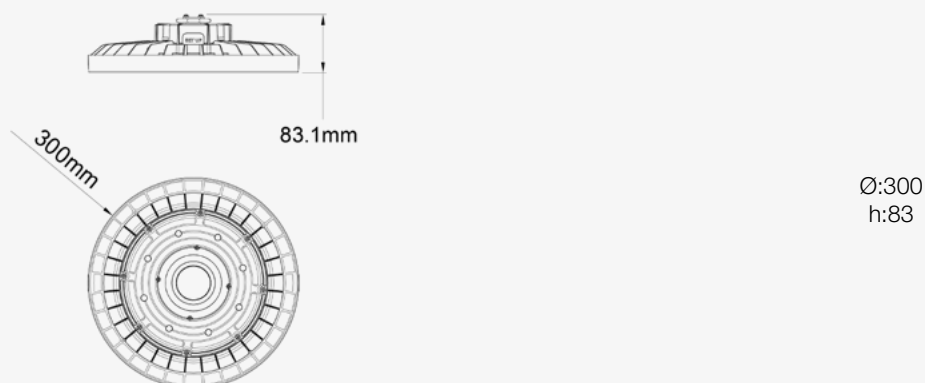

Dimensiones. *Dimensões*

Esquema de Producto. *Product line drawing*

Instalación. *Instalação*

Peso producto. *Peso do produto*

1,8Kg

Instalación. *Instalação*

Superficie, Suspensión. *Surface*

Lugar de Instalación. *Local de Instalação*

Techo.

Interrupción de ajuste de potencia: Las luminarias tienen una potencia ajustable de 3 niveles a través del interruptor de ajuste de potencia ubicado debajo de la tapa de plástico "Set Up". Los tres niveles de ajuste son "Low" 50% (89W) "Mid" 80% (120W) y "High" 100% (151W). Utilice el interruptor para seleccionar la salida deseada 50% / 80% / 100% es un porcentaje aproximado, consulte la tabla anterior para obtener valores más precisos. Importante: NO AJUSTE EL POTENCIÓMETRO DE CORRIENTE. Cualquier tipo de ajuste puede resultar en un aumento de la temperatura debido al mayor calor y afectará la calidad y la vida útil del producto, lo que no estará cubierto por la garantía. Incluye Aro de suspensión. Bracket de montaje de superficie No incluido.

Power Adjust Switch: The highbay luminaires have 3 level adjustable power through the power adjust switch located under the "Set Up" plastic lid. The three adjustment levels are "Low" 50% (89W) "Mid" 80% (120W) and "High" 100% (151W). Use the switch to select the desired output. 50%/80%/100% is an approximate percentage, please check the table above for more accurate values. Important: DO NOT ADJUST THE CURRENT potentiometer. Any type of adjustment might result in an increase in the temperature due to higher heat and will affect the quality and lifetime of the product which will not be covered by the warranty. Includes suspension ring. Surface mounting Bracket not included