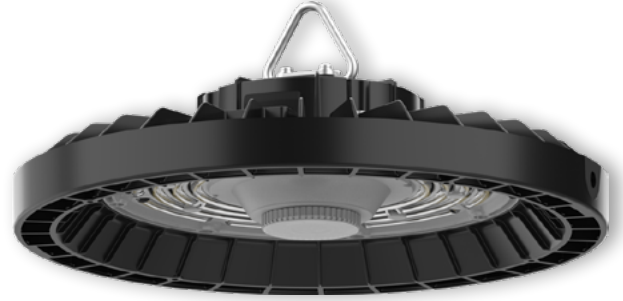

EAN: 8435298040704

ASTROFDLV5150F

Campaña Industrial LED ASTRO V5 150W 21000lm 120-277V 4000K 120° IP65 IK10 0-10V Negro

Campânula LED ASTRO V5 150W 21000lm 120-277V 4000K 120° IP65 IK10 0-10V Preto

Aplicaciones | Aplicações:

Beneficios | *Benefits*

- Resistente al impacto, al agua y la corrosión | *Resistente ao impacto, à água e à corrosão*
- Diseño del disipador térmico interior tipo "Honey Comb" y disipación de calor separada para driver y placa de LED | *Design do dissipador de calor interno tipo "Honey Comb" e dissipação de calor separada para o controlador e a placa de LED*
- Opciones de ópticas, potencias y tonos de luz que proporcionan flexibilidad de aplicación | *Opções de ópticas, potências e tonalidades de luz que proporcionam flexibilidade de aplicação*

Manual

Características Generales. *Características Gerais*

Tecnología de iluminación. <i>Tecnologia</i>	LED
No direccional o direccional. <i>Não direccional ou direccional (NDLS/DLS)</i>	NDLS
Protección. <i>Protection (IP)</i>	IP65 Exterior . <i>Exterior</i>
Clase de Aislamiento. <i>Classe de Isolamento</i>	I
Grado de Protección IK. <i>Proteção IK</i>	IK10
THD	<15

Información Eléctrica. *Informação Elétrica*

Vatios. <i>Watts</i>	150 W
Voltaje. <i>Voltagem</i>	AC 120-277 V
Corriente. <i>Corrente</i>	58
Factor Potencia. <i>Fator de Potência (PF)</i>	0.9
Regulable. <i>Regulável</i>	Si
Interfaz Regulación. <i>Interface de Regulação</i>	0-10V
Sin Párpadeo. <i>Sem Flicker</i>	Flicker Free

Fuente de Alimentación. *Fonte de Alimentação*

Tipo de fuente de AI. <i>Tipo de fonte de Alimentação</i>	LIFUD LF-FHB150YC