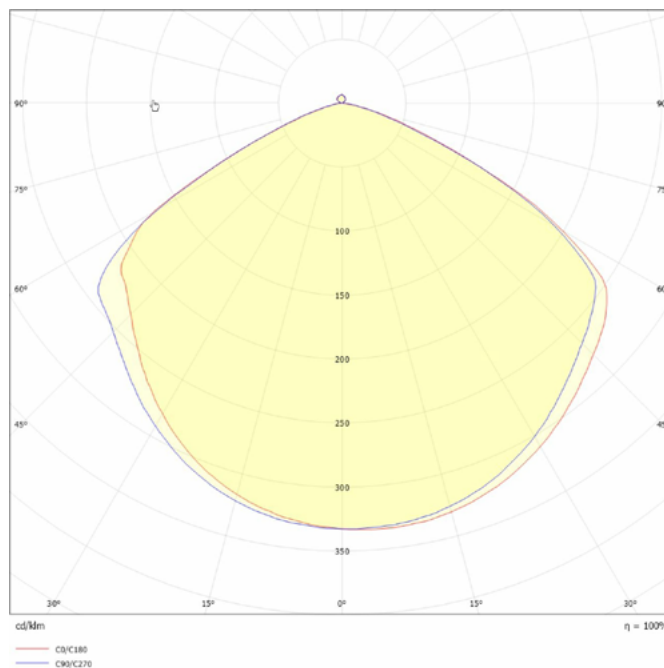

Especificaciones Ópticas. *Especificações Ópticas*

Opciones a medida. *Opções à medida*

En la siguiente tabla encontrará información sobre opciones de fabricación especial a medida. La tabla no contiene todas las opciones posibles. Para cualquier otra configuración por favor ponerse en contacto con Roblan.

Na tabela seguinte encontrará informação sobre opções de fabrico especial à medida. A tabela não contém todas as opções possíveis. Para qualquer outra configuração por favor entre em contacto com a Roblan.

Otras opciones de Regulación. <i>Outras opções de Regulação</i>	D1 - 0-10V 6
Opticas alternativas disponibles. <i>Ópticas alternativas disponíveis</i>	A60 | A90
Opciones de Emergencias externas. <i>Opções de Emergência</i>	KITMONROB60300
Opciones de Emergencias integradas. <i>Opções de emergência integradas.</i>	E18

En caso de rotura. *Em caso de quebra:* www.roblan.com

Última actualización: 2026-04-22 16:52:52 UTC+0000 Sujeto a cambios sin previo aviso. Utilizar datos más recientes.

Última atualização: 2026-04-22 16:52:52 UTC+0000 Sujeito a alterações sem aviso prévio. Utilizar os dados mais recentes.