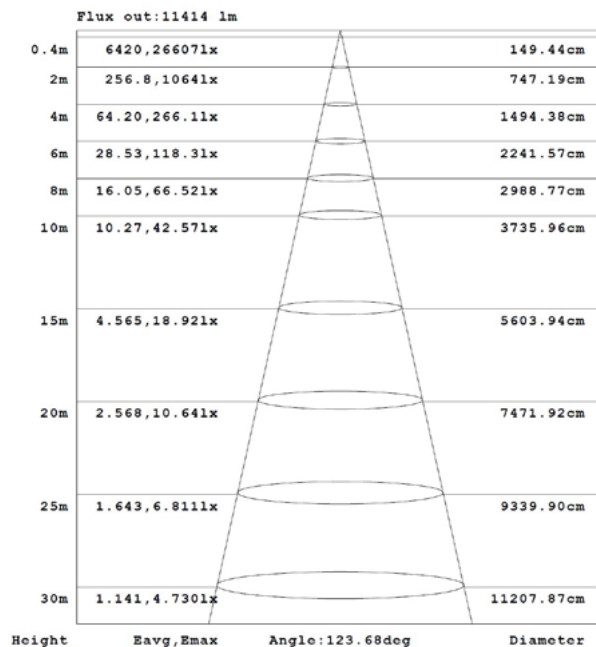

Especificaciones Ópticas. Especificações Ópticas