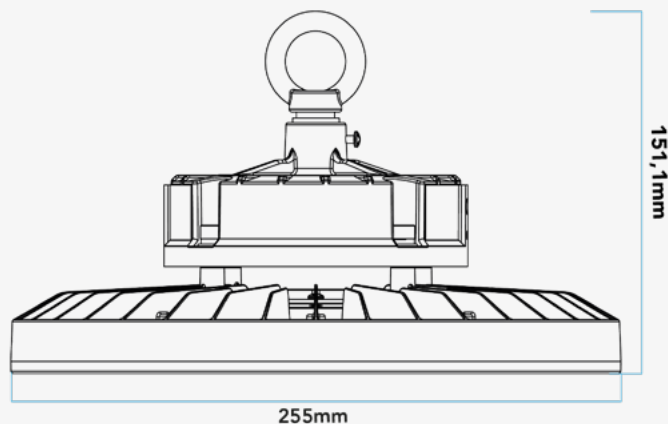

-40°C ~ +80°C

Dimensiones. Dimensões

Ø:255
h:151,1

Esquema de Producto. Product line drawing

Instalación. Instalação

Peso producto. Peso do produto

1,8Kg

Lugar de Instalación. Local de Instalação