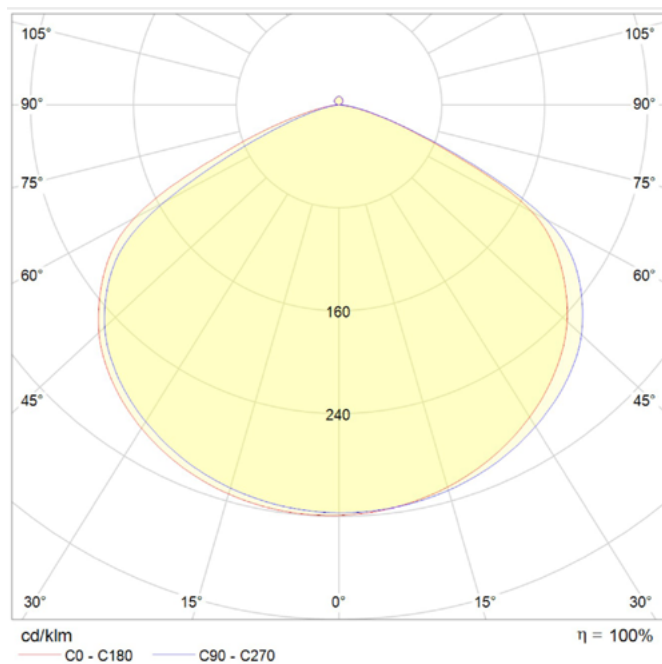

Especificaciones Ópticas. *Especificações Ópticas*

Opciones a medida. *Opções à medida*

En la siguiente tabla encontrará información sobre opciones de fabricación especial a medida. La tabla no contiene todas las opciones posibles. Para cualquier otra configuración por favor ponerse en contacto con Roblan.

Na tabela seguinte encontrará informação sobre opções de fabrico especial à medida. A tabela não contém todas as opções possíveis. Para qualquer outra configuração por favor entre em contacto com a Roblan.

Ópticas alternativas disponibles.   A60 | A90
Ópticas alternativas disponíveis

En caso de rotura. *Em caso de quebra:* www.roblan.com

Última actualización: 2026-05-04 23:28:54 UTC+0000 Sujeto a cambios sin previo aviso. Utilizar datos más recientes.

Última atualização: 2026-05-04 23:28:54 UTC+0000 Sujeito a alterações sem aviso prévio. Utilizar os dados mais recentes.