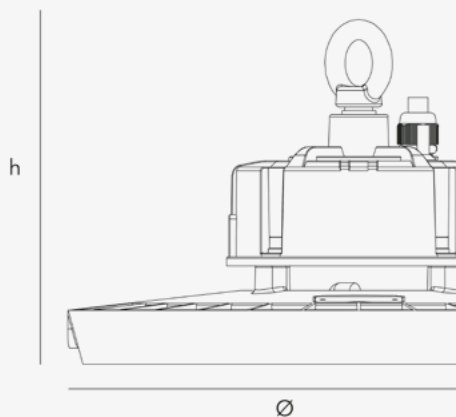

Rango de Temperatura (conservación) .  
*Intervalo de Temperatura (armazenamento)* -40°C ~+80°C

**Dimensiones.** *Dimensões*

Ø:290  
h:172

Esquema de Producto. *Product line drawing*

**Instalación.** *Instalação*