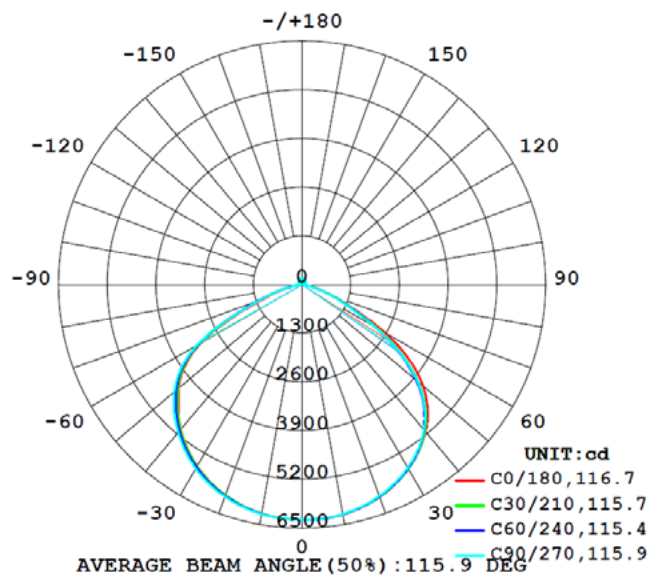

Especificaciones Ópticas. *Especificações Ópticas*

Opciones a medida. *Opções à medida*

En la siguiente tabla encontrará información sobre opciones de fabricación especial a medida. La tabla no contiene todas las opciones posibles. Para cualquier otra configuración por favor ponerse en contacto con Roblan.
Na tabela seguinte encontrará informação sobre opções de fabrico especial à medida. A tabela não contém todas as opções possíveis. Para qualquer outra configuração por favor entre em contacto com a Roblan.

Otras opciones de Regulación. <i>Outras opções de Regulação</i>	D6 - CASAMBI ,D3 - DALI

Más opciones de potencias a medida.
Mais opções de potências à medida

Potencias alternativas disponibles según requerimientos de proyectos. Contactar con un comercial | Alternative watts available according to project requirements. Contact a salesperson.