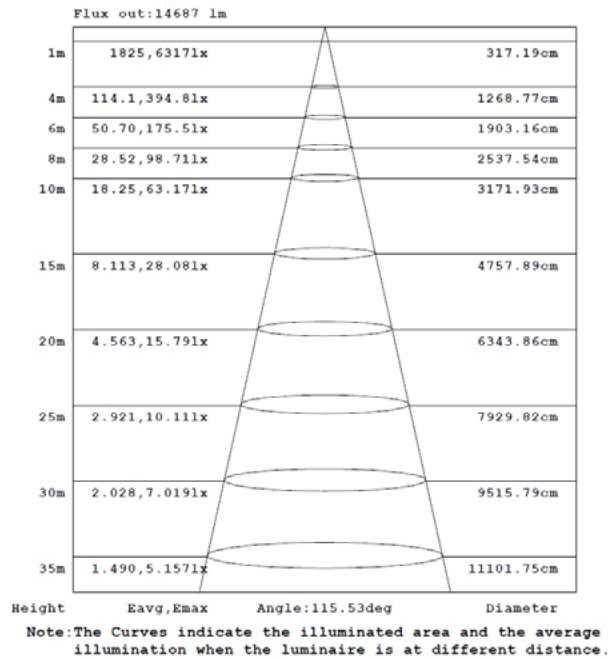

Especificaciones Ópticas. *Especificações Ópticas*

Opciones a medida. *Opções à medida*

En la siguiente tabla encontrará información sobre opciones de fabricación especial a medida. La tabla no contiene todas las opciones posibles. Para cualquier otra configuración por favor ponerse en contacto con Roblan.
Na tabela seguinte encontrará informação sobre opções de fabrico especial à medida. A tabela não contém todas as opções possíveis. Para qualquer outra configuração por favor entre em contacto com a Roblan.

Otras opciones de Regulación. <i>Outras opções de Regulação</i>	D6 - CASAMBI ,D3 - DALI

Más opciones de potencias a medida.
Mais opções de potências à medida

Potencias alternativas disponibles según requerimientos de proyectos. Contactar con un comercial | Alternative watts available according to project requirements. Contact a salesperson.