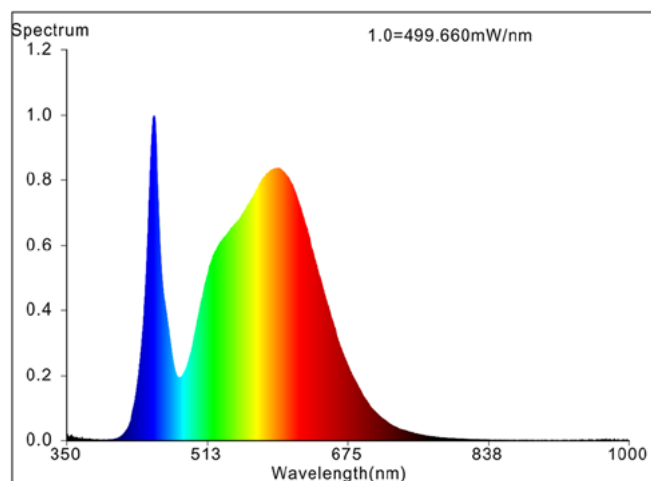

Especificaciones Ópticas. *Especificações Ópticas*