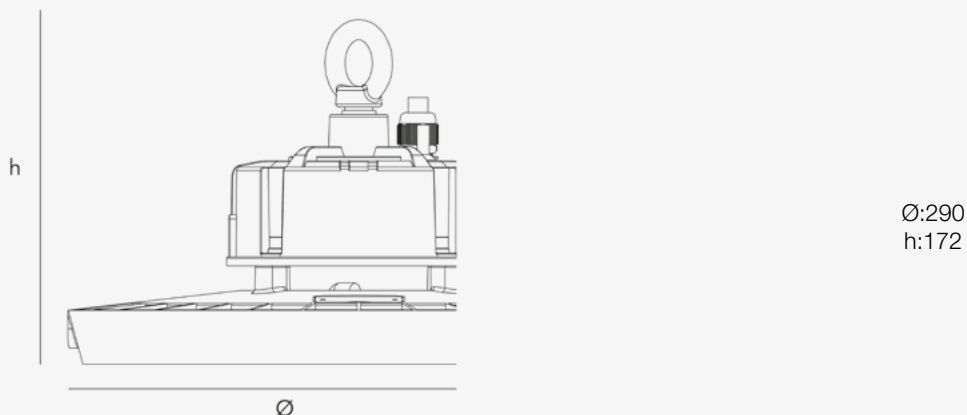

Dimensiones. *Dimensões*

Esquema de Producto. *Product line drawing*