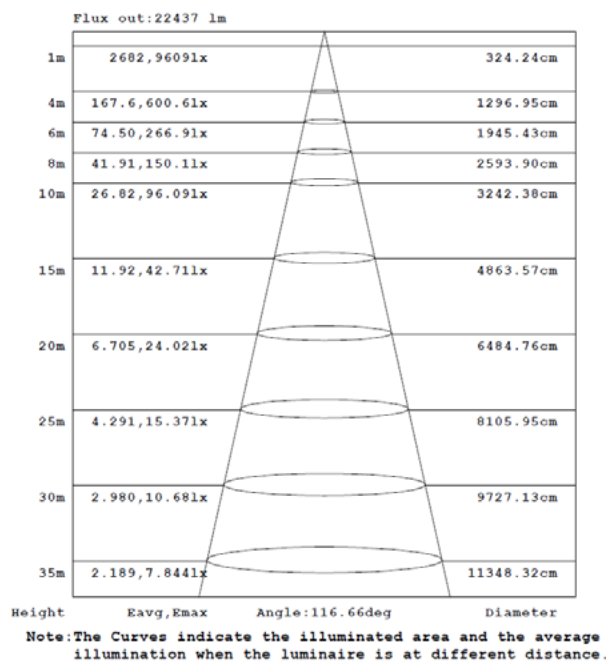

Especificaciones Ópticas. Especificações Ópticas

Opciones a medida. Opções à medida

En la siguiente tabla encontrará información sobre opciones de fabricación especial a medida. La tabla no contiene todas las opciones posibles. Para cualquier otra configuración por favor ponerse en contacto con Roblan.
Na tabela seguinte encontrará informação sobre opções de fabrico especial à medida. A tabela não contém todas as opções possíveis. Para qualquer outra configuração por favor entre em contacto com a Roblan.

Otras opciones de Regulación. Outras opções de Regulação D6 - CASAMBI ,D3 - DALI

Más opciones de potencias a medida. Potencias alternativas disponibles según requerimientos de proyectos. Contactar con un comercial |
Mais opções de potências à medida Alternative watts available according to project requirements. Contact a salesperson.