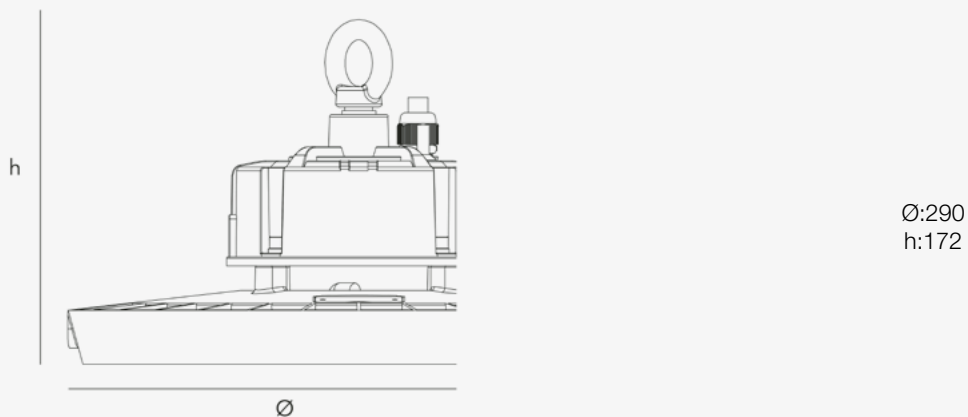

Dimensiones. *Dimensões*

Esquema de Producto. *Product line drawing*