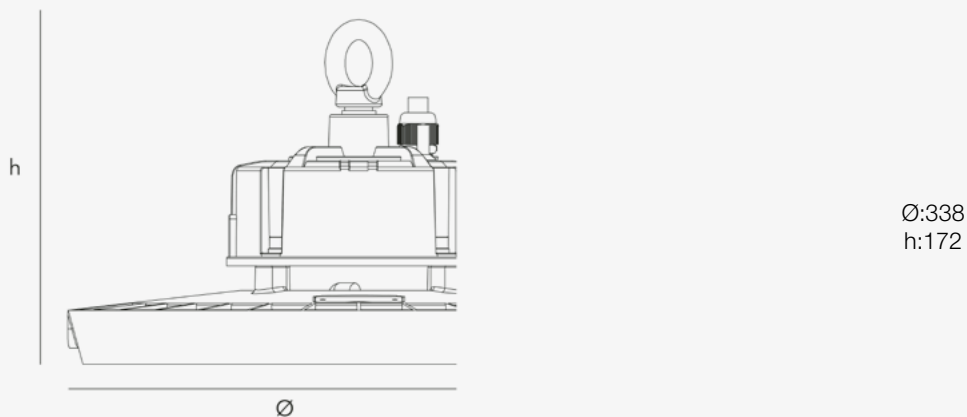

Dimensiones. *Dimensões*

Esquema de Producto. *Product line drawing*