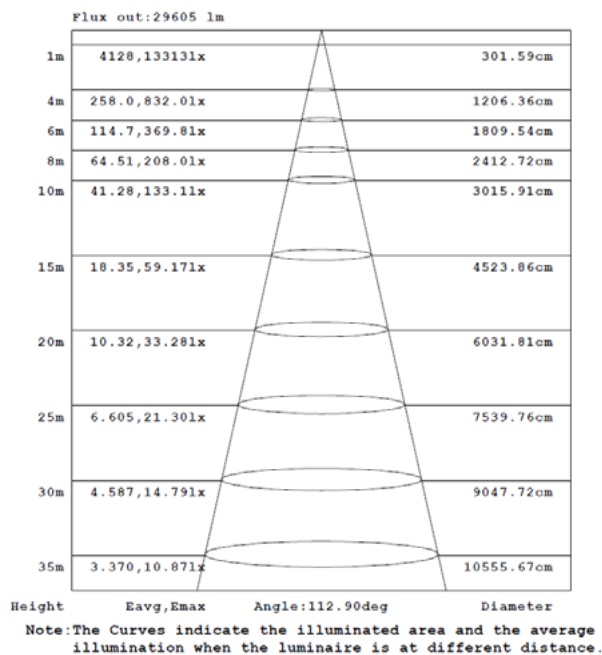

Especificaciones Ópticas. Especificações Ópticas

Opciones a medida. Opções à medida

En la siguiente tabla encontrará información sobre opciones de fabricación especial a medida. La tabla no contiene todas las opciones posibles. Para cualquier otra configuración por favor ponerse en contacto con Roblan.
Na tabela seguinte encontrará informação sobre opções de fabrico especial à medida. A tabela não contém todas as opções possíveis.
Para qualquer outra configuração por favor entre em contacto com a Roblan.

Otras opciones de Regulación. Outras opções de Regulação D6 - CASAMBI ,D3 - DALI

Más opciones de potencias a medida. Mais opções de potências à medida

Potencias alternativas disponibles según requerimientos de proyectos. Contactar con un comercial | Alternative watts available according to project requirements. Contact a salesperson.