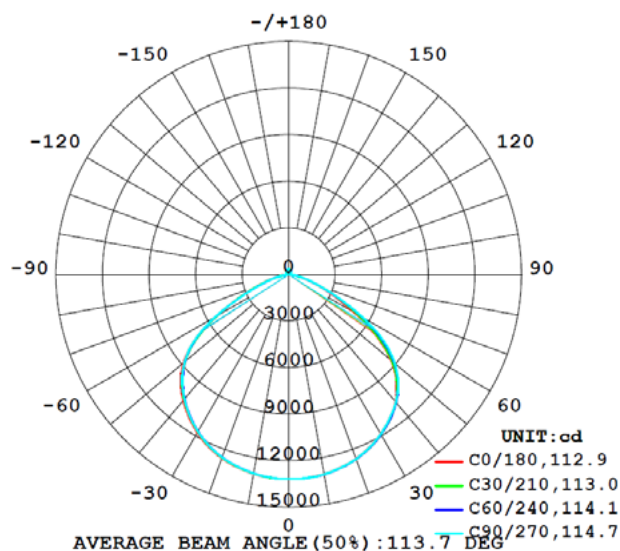

Especificaciones Ópticas. Especificações Ópticas

Opciones a medida. Opções à medida

En la siguiente tabla encontrará información sobre opciones de fabricación especial a medida. La tabla no contiene todas las opciones posibles. Para cualquier otra configuración por favor ponerse en contacto con Roblan.
Na tabela seguinte encontrará informação sobre opções de fabrico especial à medida. A tabela não contém todas as opções possíveis.
Para qualquer outra configuração por favor entre em contacto com a Roblan.

Otras opciones de Regulación. Outras opções de Regulação D6 - CASAMBI ,D3 - DALI

Más opciones de potencias a medida. Mais opções de potências à medida

Potencias alternativas disponibles según requerimientos de proyectos. Contactar con un comercial | Alternative watts available according to project requirements. Contact a salesperson.