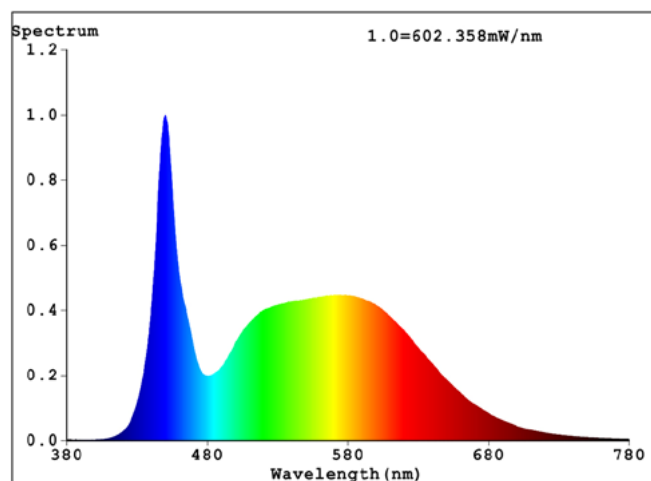

Especificaciones Ópticas. *Especificações Ópticas*