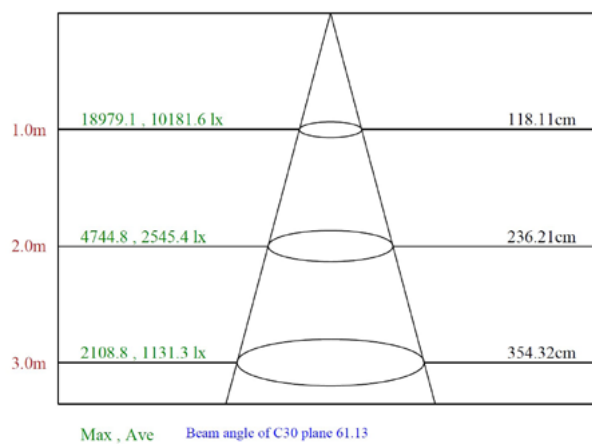

Especificaciones Ópticas. *Especificações Ópticas*