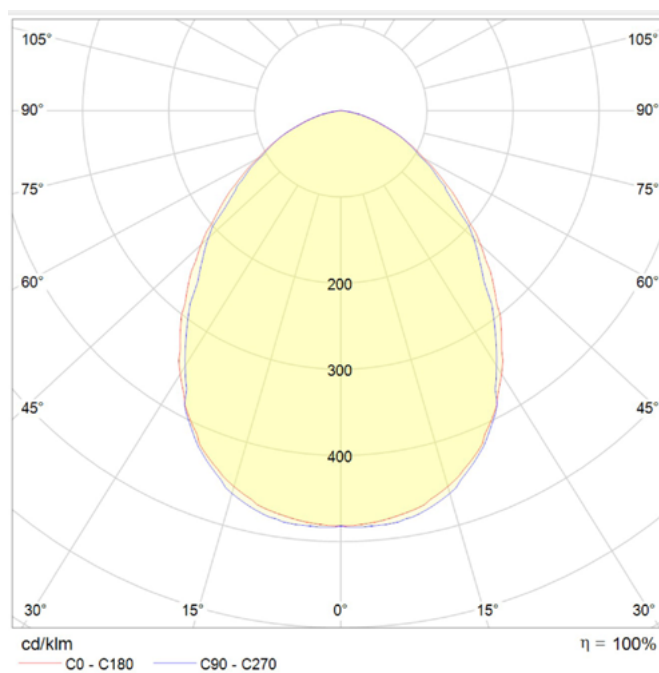

Especificaciones Ópticas. *Especificações Ópticas*

En caso de rotura. *Em caso de quebra:* www.roblan.com

Última actualización: 2026-05-04 23:28:54 UTC+0000 Sujeto a cambios sin previo aviso. Utilizar datos más recientes.

Última atualização: 2026-05-04 23:28:54 UTC+0000 Sujeito a alterações sem aviso prévio. Utilizar os dados mais recentes.