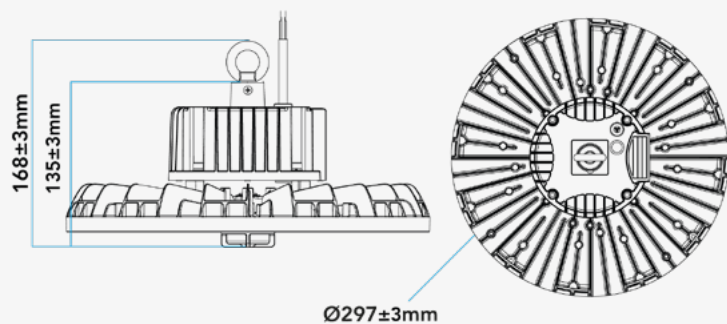

Dimensiones. *Dimensões*

Ø:297
h:168

Esquema de Producto. *Product line drawing*

Instalación. *Instalação*

Peso producto. *Peso do produto*

2,44Kg

Instalación. *Instalação*

Superficie, Suspensión. *Surface*