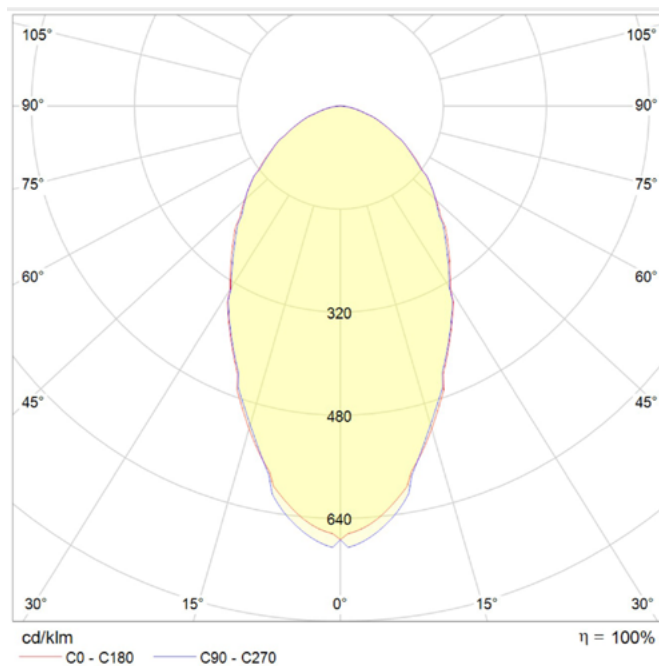

Especificaciones Ópticas. *Especificações Ópticas*

En caso de rotura. *Em caso de quebra:* www.roblan.com

Última actualización: 2026-05-04 23:28:54 UTC+0000 Sujeto a cambios sin previo aviso. Utilizar datos más recientes.

Última atualização: 2026-05-04 23:28:54 UTC+0000 Sujeito a alterações sem aviso prévio. Utilizar os dados mais recentes.