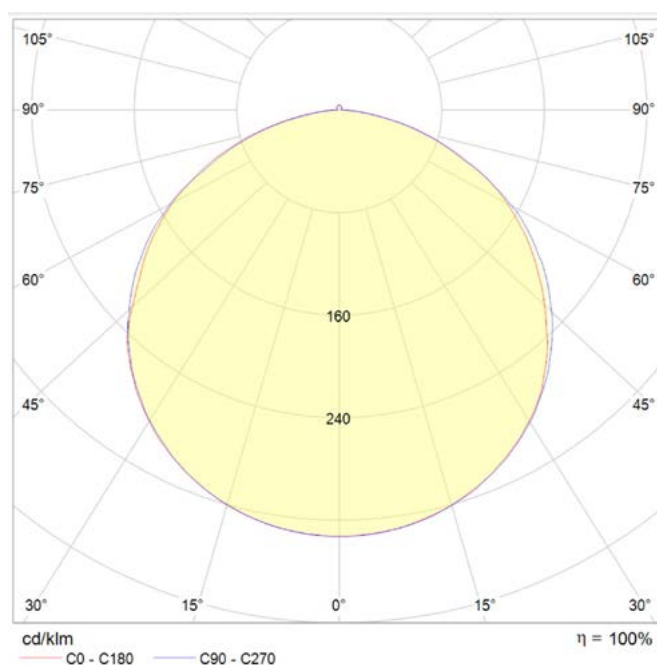

Instalación. Instalação

Peso producto. <i>Peso do produto</i>	0,2Kg
Instalación. <i>Instalação</i>	Superficie.
Lugar de Instalación. <i>Local de Instalação</i>	Pared, Techo. <i>Parede</i>

Especificaciones Ópticas. Especificações Ópticas

En caso de rotura. *Em caso de quebra:* www.roblan.com

Última actualización: 2026-03-05 00:12:08 UTC+0000 Sujeto a cambios sin previo aviso. Utilizar datos más recientes.

Última atualização: 2026-03-05 00:12:08 UTC+0000 Sujeito a alterações sem aviso prévio. Utilizar os dados mais recentes.