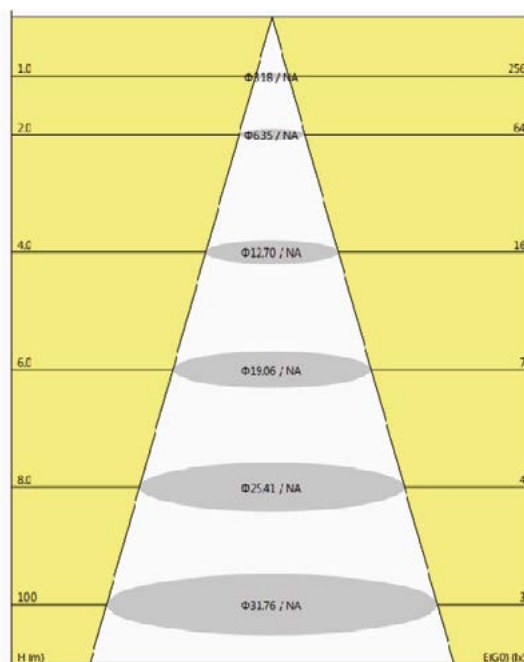

Instalación. Instalação

Peso producto. <i>Peso do produto</i>	0,2Kg
Instalación. <i>Instalação</i>	Superficie.
Lugar de Instalación. <i>Local de Instalação</i>	Pared, Techo. <i>Parede</i>

Especificaciones Ópticas. Especificações Ópticas

En caso de rotura. *Em caso de quebra:* www.roblan.com

Última actualización: 2026-03-05 00:12:08 UTC+0000 Sujeto a cambios sin previo aviso. Utilizar datos más recientes.

Última atualização: 2026-03-05 00:12:08 UTC+0000 Sujeito a alterações sem aviso prévio. Utilizar os dados mais recentes.