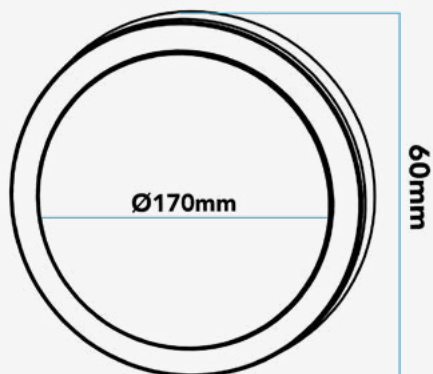

2011/65/EU,2014/35/EU,2014/30/EU

**Datos Admin & Logística.** *Dados Admin & Logística*

Referencia Producto. <i>Referência do Produto</i>	BH2494NF
Modelo	BH ROUND
Gama	LED TOP
Serie. <i>Série</i>	Luminarias LED Exterior <i>Luminárias LED para exteriores</i>
Tecnología. <i>Tecnologia</i>	LEDs <i>LEDs</i>
Código de Barras	8435298042494
Unidades/Embalaje. <i>Unidades/Embalagem</i>	24
MEAS Embalaje Unitario. <i>MEDIDAS Embalagem Unitária</i>	17,6x64x17,3
MEAS Carton. <i>MEDIDAS Caixa</i>	36x36x40,5
Peso Bruto Embalaje Externo. <i>Peso Bruto Embalagem Externa</i>	7,17
Peso Neto Embalaje Externo. <i>Peso Líquido Embalagem Externa</i>	6,17

**Dimensiones.** *Dimensões*

 Ø:170  
h:60

 Esquema de Producto. *Product line drawing*

**Instalación. Instalação**

Peso producto. <i>Peso do produto</i>	0,2Kg
Instalación. <i>Instalação</i>	Superficie.
Lugar de Instalación. <i>Local de Instalação</i>	Pared, Techo. <i>Parede</i>