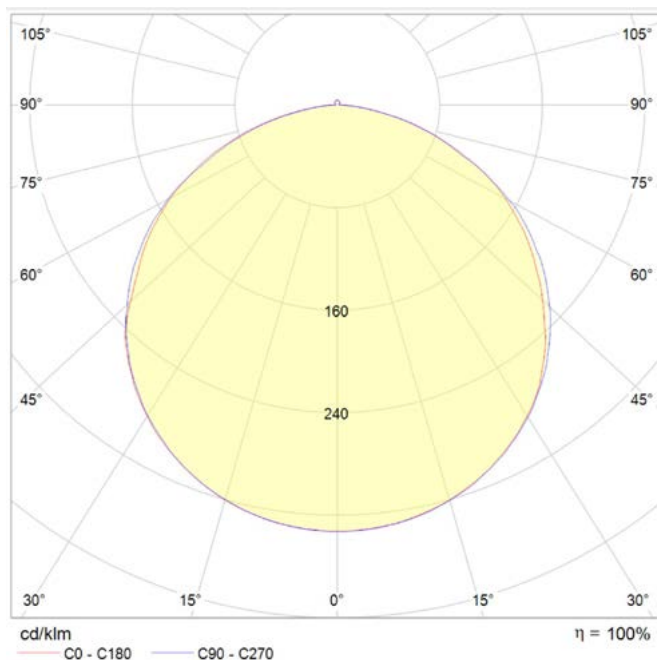

Instalación. Instalação

Peso producto. <i>Peso do produto</i>	0,2Kg
Instalación. <i>Instalação</i>	Superficie.
Lugar de Instalación. <i>Local de Instalação</i>	Pared, Techo. <i>Parede</i>

Especificaciones Ópticas. Especificações Ópticas

En caso de rotura. *Em caso de quebra:* www.roblan.com

Última actualización: 2026-03-05 00:17:35 UTC+0000 Sujeto a cambios sin previo aviso. Utilizar datos más recientes.

Última atualização: 2026-03-05 00:17:35 UTC+0000 Sujeito a alterações sem aviso prévio. Utilizar os dados mais recentes.