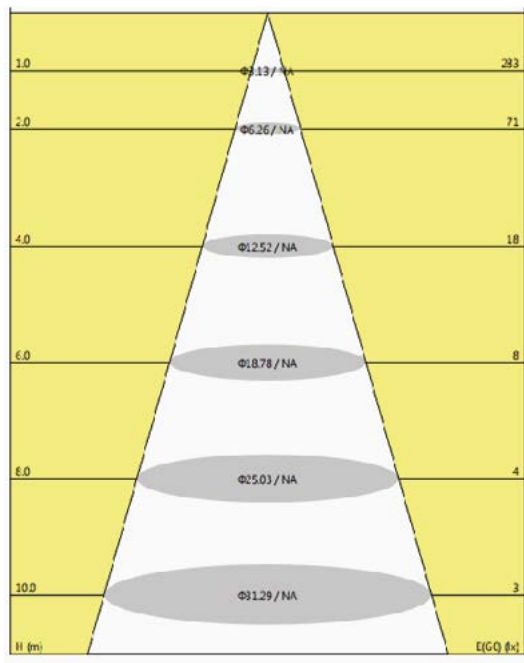

Instalación. Instalação

Peso producto. <i>Peso do produto</i>	0,2Kg
Instalación. <i>Instalação</i>	Superficie.
Lugar de Instalación. <i>Local de Instalação</i>	Pared, Techo. <i>Parede</i>

Especificaciones Ópticas. Especificações Ópticas

En caso de rotura. *Em caso de quebra:* www.roblan.com

Última actualización: 2026-03-05 00:17:35 UTC+0000 Sujeto a cambios sin previo aviso. Utilizar datos más recientes.

Última atualização: 2026-03-05 00:17:35 UTC+0000 Sujeito a alterações sem aviso prévio. Utilizar os dados mais recentes.