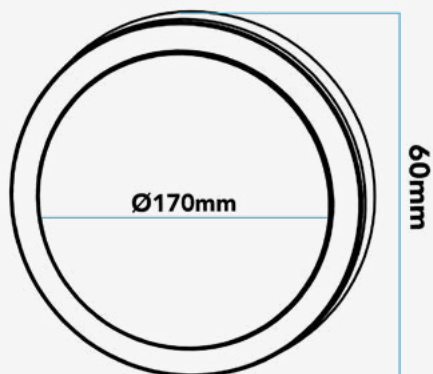

2011/65/EU,2014/35/EU,2014/30/EU

**Datos Admin & Logística.** *Dados Admin & Logística*

Referencia Producto. <i>Referência do Produto</i>	BH2548BF
Modelo	BH ROUND
Gama	LED TOP
Serie. <i>Série</i>	Luminarias LED Exterior <i>Luminárias LED para exteriores</i>
Tecnología. <i>Tecnologia</i>	LEDs <i>LEDs</i>
Código de Barras	8435298042548
Unidades/Embalaje. <i>Unidades/Embalagem</i>	24
MEAS Embalaje Unitario. <i>MEDIDAS Embalagem Unitária</i>	17,6x64x17,3
MEAS Carton. <i>MEDIDAS Caixa</i>	36x36x40,5
Peso Bruto Embalaje Externo. <i>Peso Bruto Embalagem Externa</i>	7,17
Peso Neto Embalaje Externo. <i>Peso Líquido Embalagem Externa</i>	6,17

**Dimensiones.** *Dimensões*

 Ø:170  
h:60

 Esquema de Producto. *Product line drawing*

**Instalación. Instalação**

Peso producto. <i>Peso do produto</i>	0,2Kg
Instalación. <i>Instalação</i>	Superficie.
Lugar de Instalación. <i>Local de Instalação</i>	Pared, Techo. <i>Parede</i>