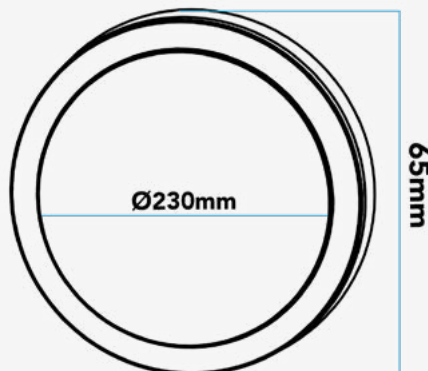

Código de Barras 8435298042654

Unidades/Embalaje. Unidades/Embalagem 20

MEAS Embalaje Unitario. MEDIDAS Embalagem Unitária 23,3x77x23,3

MEAS Carton. MEDIDAS Caixa 48x41x48

Peso Bruto Embalaje Externo. Peso Bruto Embalagem Externa 11,06

**Datos Admin & Logística.** *Dados Admin & Logística*

Peso Neto Embalaje Externo. <i>Peso Líquido Embalagem Externa</i>	10,06
---	-------

**Dimensiones.** *Dimensões*

$\text{Ø}:230$   
h:65

Esquema de Producto. *Product line drawing*