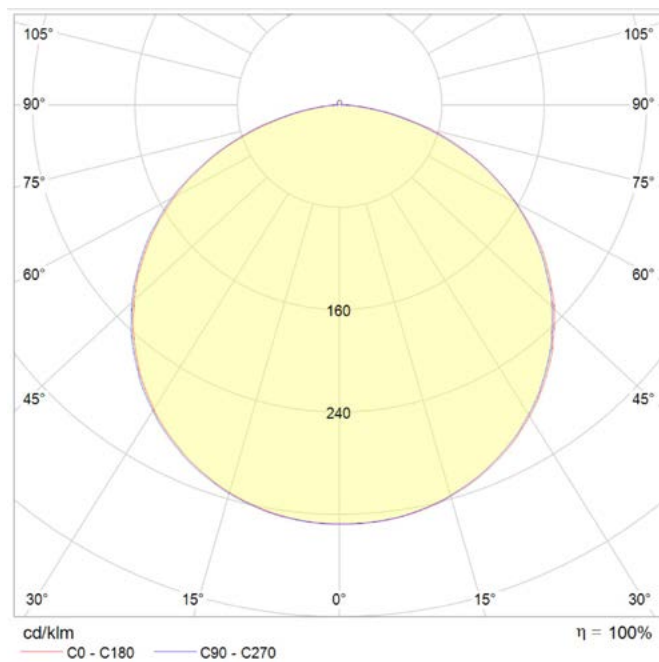

Especificaciones Ópticas. *Especificações Ópticas*

En caso de rotura. *Em caso de quebra:* www.roblan.com

Última actualización: 2026-03-05 00:18:03 UTC+0000 Sujeito a cambios sin previo aviso. Utilizar datos más recientes.

Última atualização: 2026-03-05 00:18:03 UTC+0000 Sujeito a alterações sem aviso prévio. Utilizar os dados mais recentes.