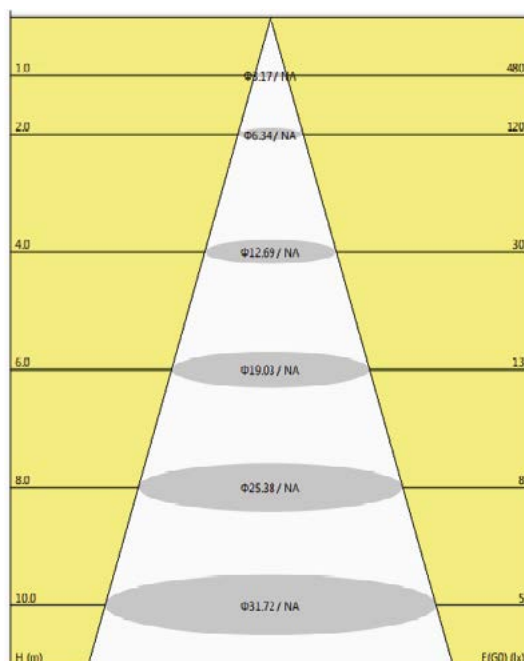

Especificaciones Ópticas. *Especificações Ópticas*