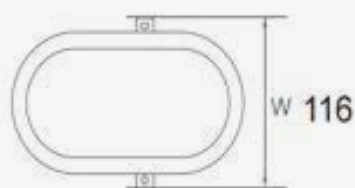

Dimensiones. *Dimensões*

h:74
l:170
w:116

Esquema de Producto. *Product line drawing*

Instalación. *Instalação*

Peso producto. <i>Peso do produto</i>	0,15Kg
Instalación. <i>Instalação</i>	Superficie.
Lugar de Instalación. <i>Local de Instalação</i>	Pared, Techo. <i>Parede</i>