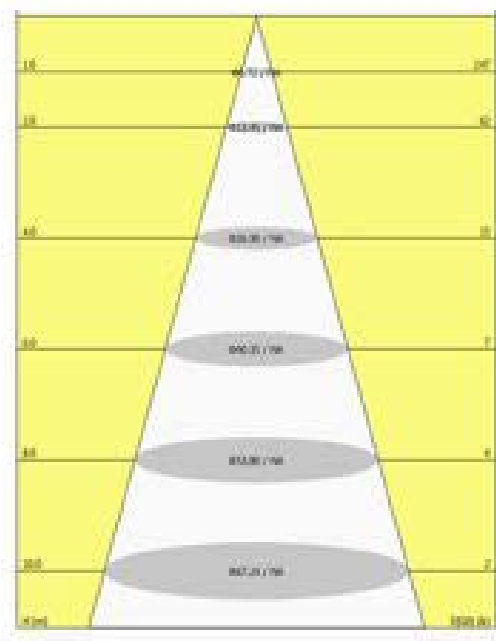

Especificaciones Ópticas. Especificações Ópticas

En caso de rotura. *Em caso de quebra:* www.roblan.com

Última actualización: 2026-03-05 00:12:23 UTC+0000 Sujeto a cambios sin previo aviso. Utilizar datos más recientes.

Última atualização: 2026-03-05 00:12:23 UTC+0000 Sujeito a alterações sem aviso prévio. Utilizar os dados mais recentes.