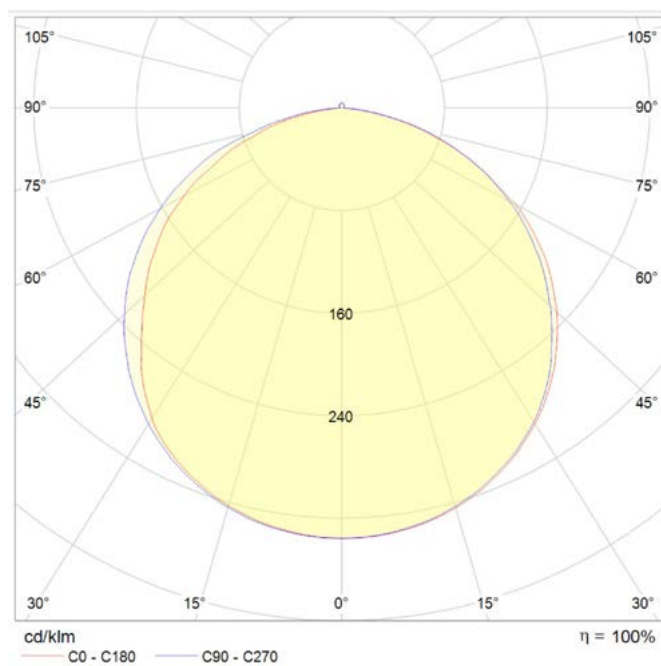

Especificaciones Ópticas. Especificações Ópticas

En caso de rotura. *Em caso de quebra:* www.roblan.com

Última actualización: 2026-03-05 00:12:23 UTC+0000 Sujeto a cambios sin previo aviso. Utilizar datos más recientes.

Última atualização: 2026-03-05 00:12:23 UTC+0000 Sujeito a alterações sem aviso prévio. Utilizar os dados mais recentes.