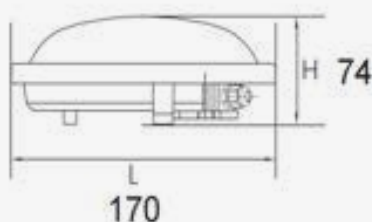

Dimensiones. *Dimensões*

h:74
l:170
w:116

Esquema de Producto. *Product line drawing*

Instalación. *Instalação*

Peso producto. <i>Peso do produto</i>	0,15Kg
Instalación. <i>Instalação</i>	Superficie.
Lugar de Instalación. <i>Local de Instalação</i>	Pared, Techo. <i>Parede</i>