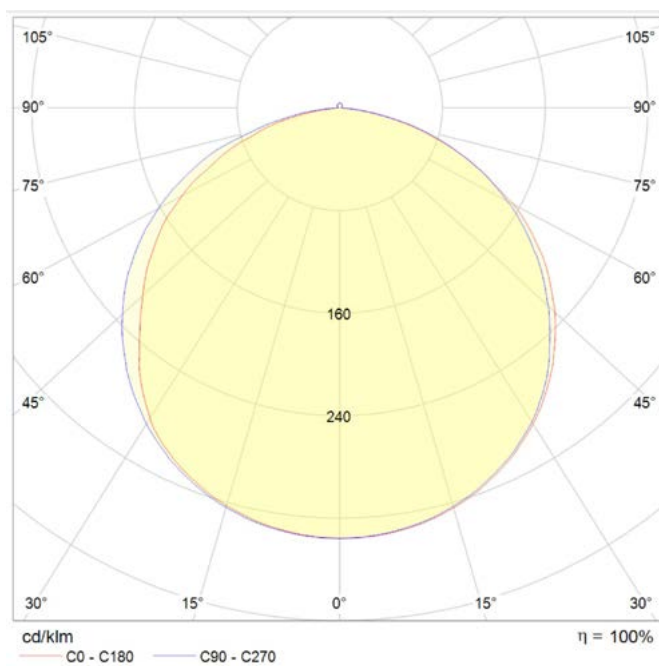

Especificaciones Ópticas. Especificações Ópticas

En caso de rotura. Em caso de quebra: www.roblan.com

Última actualización: 2026-03-05 00:23:08 UTC+0000 Sujeto a cambios sin previo aviso. Utilizar datos más recientes.

Última atualização: 2026-03-05 00:23:08 UTC+0000 Sujeito a alterações sem aviso prévio. Utilizar os dados mais recentes.