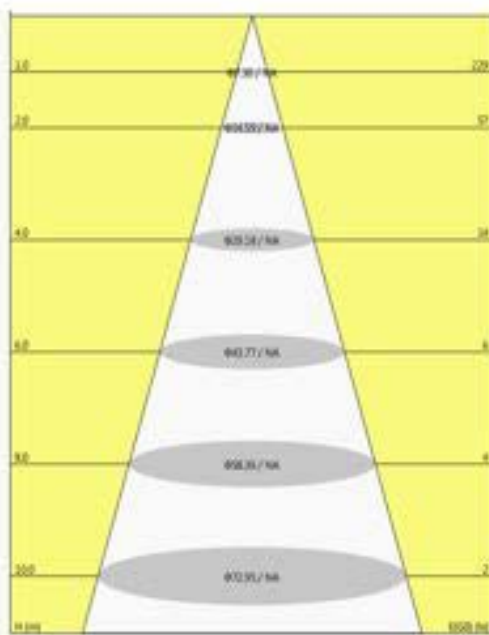

Especificaciones Ópticas. Especificações Ópticas

En caso de rotura. Em caso de quebra: www.roblan.com

Última actualización: 2026-03-05 00:23:08 UTC+0000 Sujeto a cambios sin previo aviso. Utilizar datos más recientes.

Última atualização: 2026-03-05 00:23:08 UTC+0000 Sujeito a alterações sem aviso prévio. Utilizar os dados mais recentes.