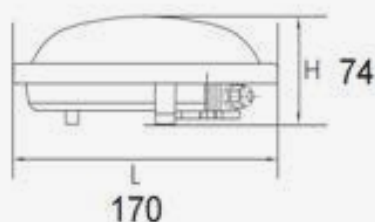

Dimensiones. *Dimensões*

h:74
l:170
w:116

Esquema de Producto. *Product line drawing*

Instalación. *Instalação*

Peso producto. <i>Peso do produto</i>	0,15Kg
Instalación. <i>Instalação</i>	Superficie.
Lugar de Instalación. <i>Local de Instalação</i>	Pared, Techo. <i>Parede</i>