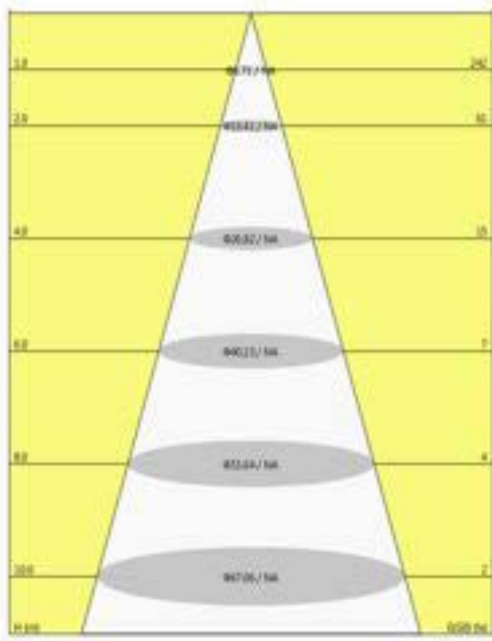

Especificaciones Ópticas. Especificações Ópticas

En caso de rotura. *Em caso de quebra:* www.roblan.com

Última actualización: 2026-03-05 00:23:16 UTC+0000 Sujeto a cambios sin previo aviso. Utilizar datos más recientes.

Última atualização: 2026-03-05 00:23:16 UTC+0000 Sujeito a alterações sem aviso prévio. Utilizar os dados mais recentes.