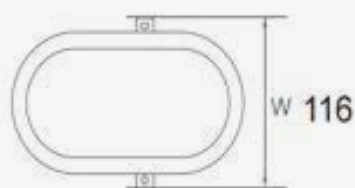

Dimensiones. *Dimensões*

h:74
l:170
w:116

 Esquema de Producto. *Product line drawing*
Instalación. *Instalação*

Peso producto. <i>Peso do produto</i>	0,15Kg
Instalación. <i>Instalação</i>	Superficie.
Lugar de Instalación. <i>Local de Instalação</i>	Pared, Techo. <i>Parede</i>