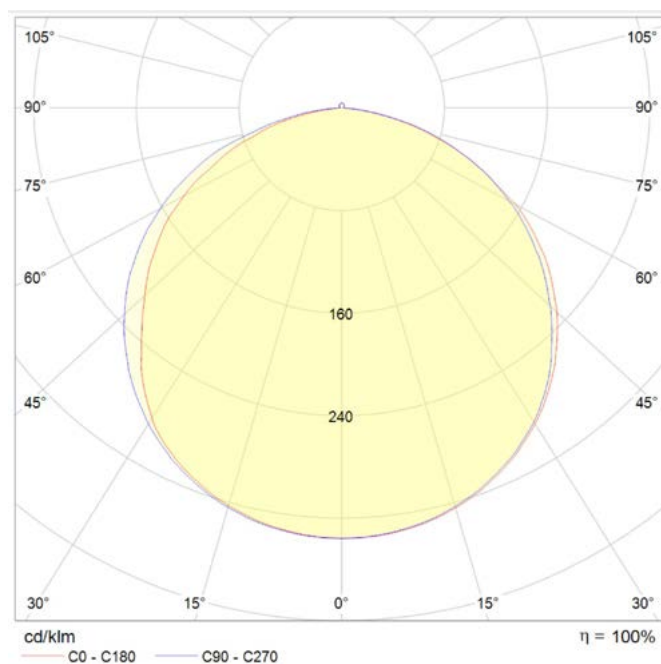

Especificaciones Ópticas. Especificações Ópticas

En caso de rotura. *Em caso de quebra:* www.roblan.com

Última actualización: 2026-03-05 00:23:16 UTC+0000 Sujeto a cambios sin previo aviso. Utilizar datos más recientes.

Última atualização: 2026-03-05 00:23:16 UTC+0000 Sujeito a alterações sem aviso prévio. Utilizar os dados mais recentes.