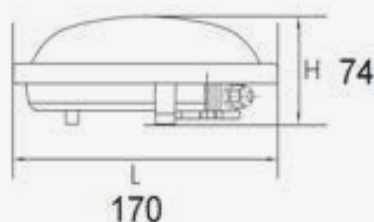

Dimensiones. *Dimensões*

h:74
l:170
w:116

 Esquema de Producto. *Product line drawing*
Instalación. *Instalação*

Peso producto. <i>Peso do produto</i>	0,15Kg
Instalación. <i>Instalação</i>	Superficie.
Lugar de Instalación. <i>Local de Instalação</i>	Pared, Techo. <i>Parede</i>