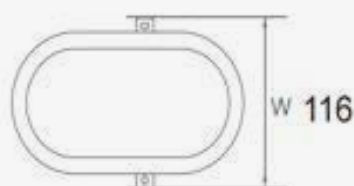

Dimensiones. *Dimensões*

h:74
l:170
w:116

Esquema de Producto. *Product line drawing*

Instalación. *Instalação*

Peso producto. <i>Peso do produto</i>	0,15Kg
Instalación. <i>Instalação</i>	Superficie.
Lugar de Instalación. <i>Local de Instalação</i>	Pared, Techo. <i>Parede</i>