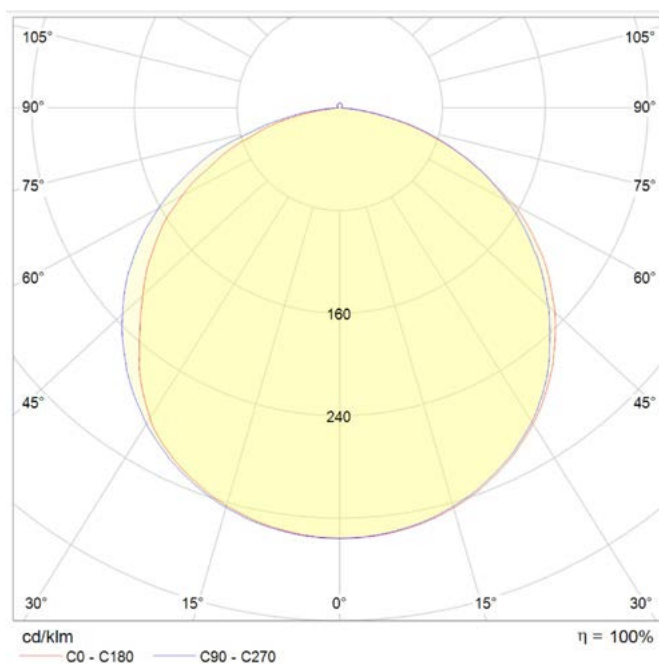

Especificaciones Ópticas. Especificações Ópticas

En caso de rotura. *Em caso de quebra:* www.roblan.com

Última actualización: 2026-03-05 00:12:31 UTC+0000 Sujeto a cambios sin previo aviso. Utilizar datos más recientes.

Última atualização: 2026-03-05 00:12:31 UTC+0000 Sujeito a alterações sem aviso prévio. Utilizar os dados mais recentes.