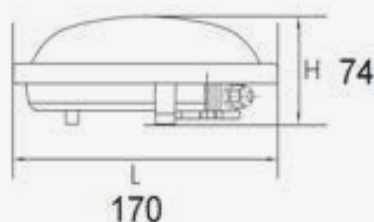

Dimensiones. *Dimensões*

h:74
l:170
w:116

Esquema de Producto. *Product line drawing*

Instalación. *Instalação*

Peso producto. <i>Peso do produto</i>	0,15Kg
Instalación. <i>Instalação</i>	Superficie.
Lugar de Instalación. <i>Local de Instalação</i>	Pared, Techo. <i>Parede</i>