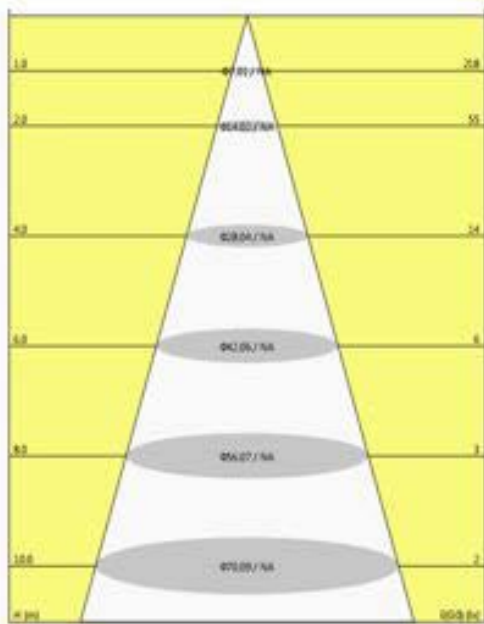

Especificaciones Ópticas. Especificações Ópticas

En caso de rotura. *Em caso de quebra:* www.roblan.com

Última actualización: 2026-03-05 00:12:31 UTC+0000 Sujeto a cambios sin previo aviso. Utilizar datos más recientes.

Última atualização: 2026-03-05 00:12:31 UTC+0000 Sujeito a alterações sem aviso prévio. Utilizar os dados mais recentes.