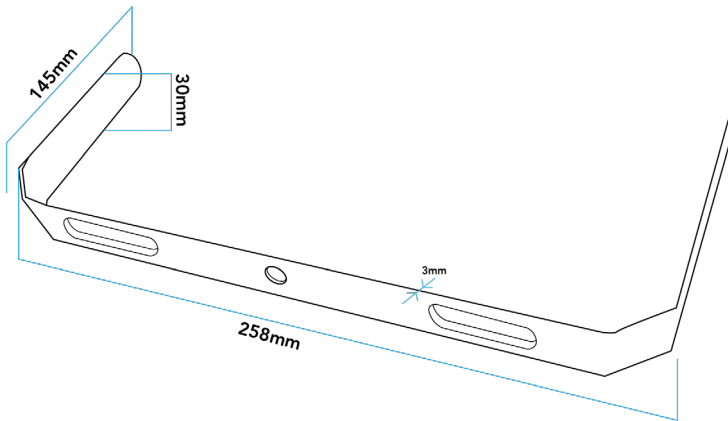

BRACKETV6M

BRACKETS CAMPANAS/PROYECTORES

SUORTES CAMPÂNULAS/PROJETORES
BRACKETS HIGH BAYS/FLOODLIGHTS
STAFFE CAMPANE/PROIETTORI

Descripción | Descrição | Description | Descrizione

Soporte para campana LED ASTRO V6 y F4 Negro (100/150W)
Suporte para Campânula LED ASTRO V6 y F4 (100/150W) -Preto
Support for LED High Bay ASTRO V6 y F4 (100/150W) -Black
Supporto per Campana LED ASTRO V6 y F4 (100/150W) -Nero

H: 30mm
L: 258mm
W: 145 mm
Espesor | Espessura
Thickness | Spessore:
3 mm