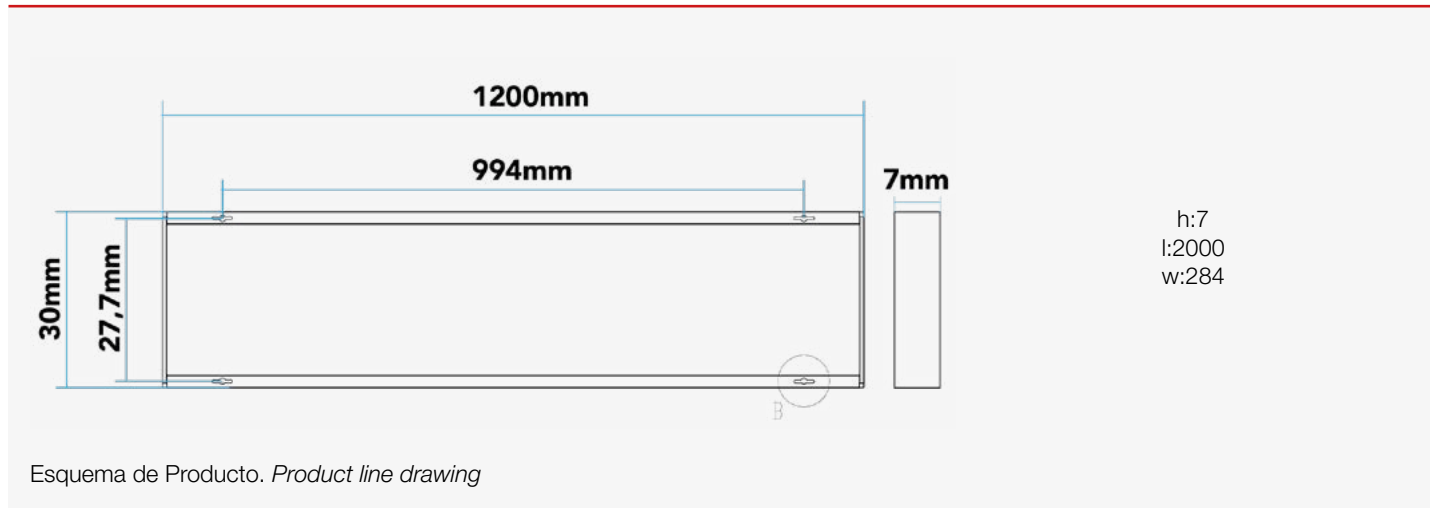

 Esquema de Producto. *Product line drawing*
**Instalación.** *Instalação*

Peso producto. <i>Peso do produto</i>	1,23Kg
Instalación. <i>Instalação</i>	Superficie.
Lugar de Instalación. <i>Local de Instalação</i>	Techo.