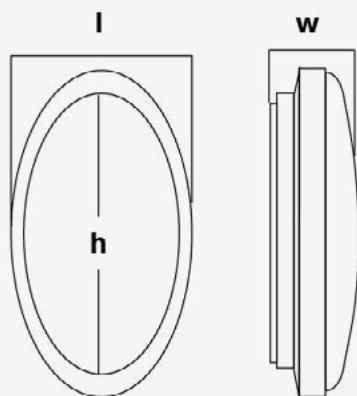

2011/65/EU, 2014/30/EU, 2014/35/EU

Datos Admin & Logística. *Dados Admin & Logística*

Referencia Producto. <i>Referência do Produto</i>	LEDFPLFO8WF
Modelo	FPL OVAL
Gama	LED TOP
Serie. <i>Série</i>	Luminarias LED Exterior <i>Luminárias LED para exteriores</i>
Tecnología. <i>Tecnologia</i>	LEDs <i>LEDs</i>
Código de Barras	8435298011339

Avisos & Precauciones. *Avisos & Precauções*

Rango de Temperatura (Uso). <i>Intervalo de Temperatura</i>	-20°C ~ +40°C
---	---------------

Dimensiones. *Dimensões*

h:290
l:200
w:100

 Esquema de Producto. *Product line drawing*
Instalación. *Instalação*