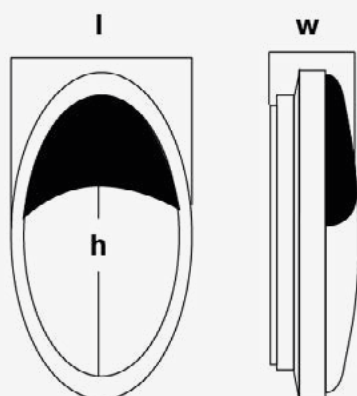

2011/65/EU, 2014/30/EU, 2014/35/EU

Datos Admin & Logística. *Dados Admin & Logística*

Referencia Producto. <i>Referência do Produto</i>	LEDFPLHO8WF
Modelo	FPL OVAL
Gama	LED TOP
Serie. <i>Série</i>	Luminarias LED Exterior <i>Luminárias LED para exteriores</i>
Tecnología. <i>Tecnologia</i>	LEDs <i>LEDs</i>
Código de Barras	8435298011346
Clase ETIM. <i>Classe ETIM</i>	EC002892

Datos Admin & Logística. *Dados Admin & Logística*

Unidades/Embalaje. <i>Unidades/Embalagem</i>	6
Peso Bruto Unidad. <i>Peso Bruto Unidade</i>	1
Tipo Embalaje Unidad. <i>Tipo de Embalagem Unidade</i>	Carton Color Box
MEAS Carton. <i>MEDIDAS Caixa</i>	22x31x65
Peso Bruto Embalaje Externo. <i>Peso Bruto Embalagem Externa</i>	6
Peso Neto Embalaje Externo. <i>Peso Líquido Embalagem Externa</i>	5,9

Avisos & Precauciones. *Avisos & Precauções*

Rango de Temperatura (Uso). <i>Intervalo de Temperatura</i>	-20°C ~ +40°C
---	---------------

Dimensiones. *Dimensões*

h:290
l:200
w:100

 Esquema de Producto. *Product line drawing*
Instalación. *Instalação*