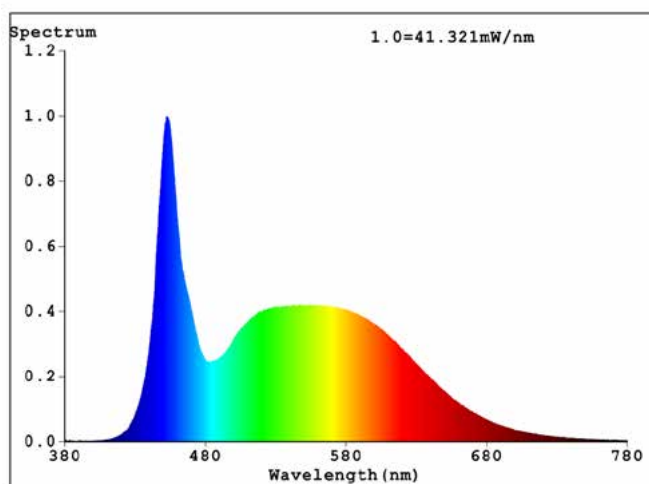

Especificaciones Ópticas. Especificações Ópticas