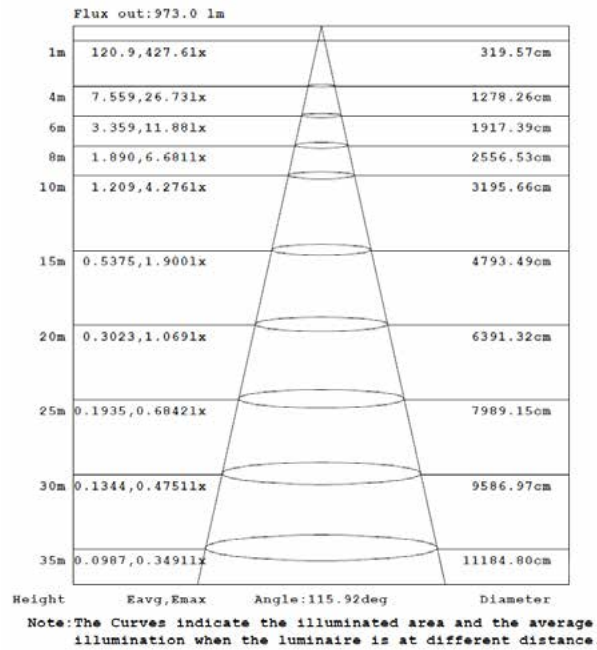

Especificaciones Ópticas. Especificações Ópticas

Opciones a medida. Opções à medida

En la siguiente tabla encontrará información sobre opciones de fabricación especial a medida. La tabla no contiene todas las opciones posibles. Para cualquier otra configuración por favor ponerse en contacto con Roblan.
Na tabela seguinte encontrará informação sobre opções de fabrico especial à medida. A tabela não contém todas as opções possíveis. Para qualquer outra configuração por favor entre em contacto com a Roblan.

Opciones de Emergencias externas.	ROBPLUS50, ROB60123, ROB70123
Opções de Emergência