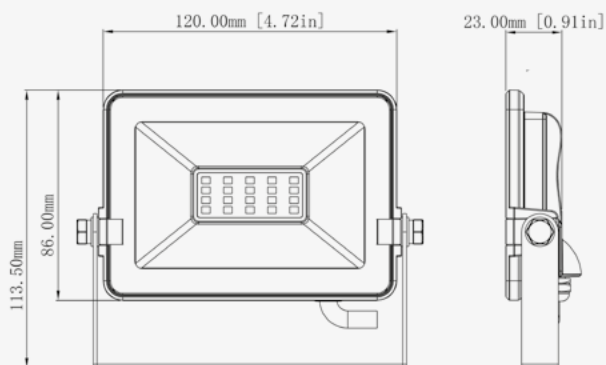

2011/65/EU,2014/30/EU,2014/35/EU

**Datos Admin & Logística. Dados Admin & Logística**

Referencia Producto. <i>Referência do Produto</i>	MHLF10B
Modelo	MHL F Low
Gama	LED TOP
Serie. <i>Série</i>	Proyectores LED <i>Projetores LED</i>
Tecnología. <i>Tecnologia</i>	LEDs <i>LEDs</i>
Código de Barras	8435298029174
Clase ETIM. <i>Classe ETIM</i>	EC001744
Unidades/Embalaje. <i>Unidades/Embalagem</i>	30
Tipo Embalaje Unidad. <i>Tipo de Embalagem Unidade</i>	Brown Carton Box
MEAS Embalaje Unitario. <i>MEDIDAS Embalagem Unitária</i>	11,5x155x4,5
MEAS Carton. <i>MEDIDAS Caixa</i>	27x33x41,5
Peso Bruto Embalaje Externo. <i>Peso Bruto Embalagem Externa</i>	11,25
Peso Neto Embalaje Externo. <i>Peso Líquido Embalagem Externa</i>	8,42

**Dimensiones. Dimensões**

h:86  
l:120  
w:23

Esquema de Producto. *Product line drawing*

**Instalación. Instalação**

Peso producto. *Peso do produto*

0,31Kg

Instalación. *Instalação*

Superficie. *Surface*