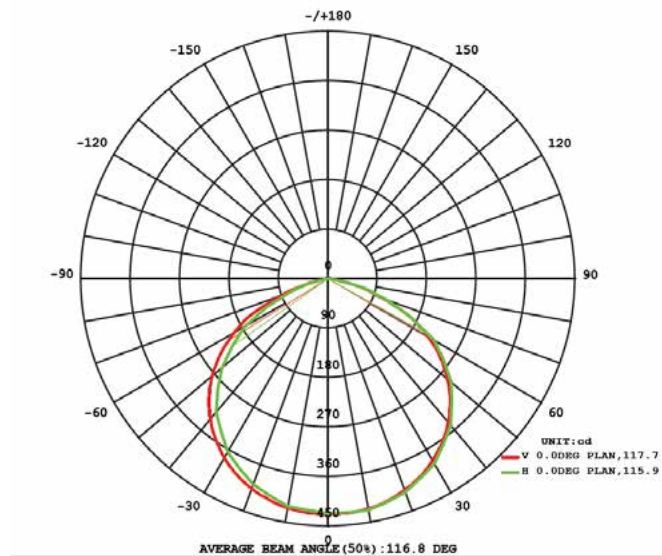

Especificaciones Ópticas. Especificações Ópticas

Opciones a medida. Opções à medida

En la siguiente tabla encontrará información sobre opciones de fabricación especial a medida. La tabla no contiene todas las opciones posibles. Para cualquier otra configuración por favor ponerse en contacto con Roblan.
Na tabela seguinte encontrará informação sobre opções de fabrico especial à medida. A tabela não contém todas as opções possíveis. Para qualquer outra configuração por favor entre em contacto com a Roblan.

Opciones de Emergencias externas.	ROBPLUS50, ROB60123, ROB70123
Opções de Emergência